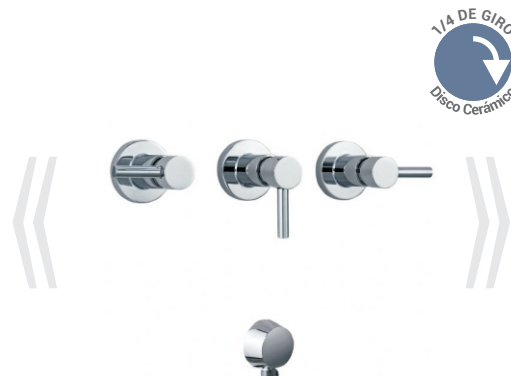

CÓDIGO : 188L4000

Mezcladora de ducha con conexión angular para ducha teléfono línea minimalista colección lever sin salida de ducha cromo

LÍNEA : MINIMALISTA

COLECCIÓN : LEVER

USO : BAÑO

VAINSA
GRIFERÍA Y SANITARIOS

REPUESTOS

ITEM	CÓDIGO	DESCRIPCIÓN
1	RV155300	Perilla colección LEVER.
2	RV253700	Kit conexión.
3	RV202400	Sistema de cierre G1/2 disco cerámico derecho.
4	RV202700	Sistema de cierre G1/2 disco cerámico izquierdo.
5	RV259400	Empaque.
6	31004000	Conexión angular.
7	RV205500	Valvula G1/2 central de cambio.