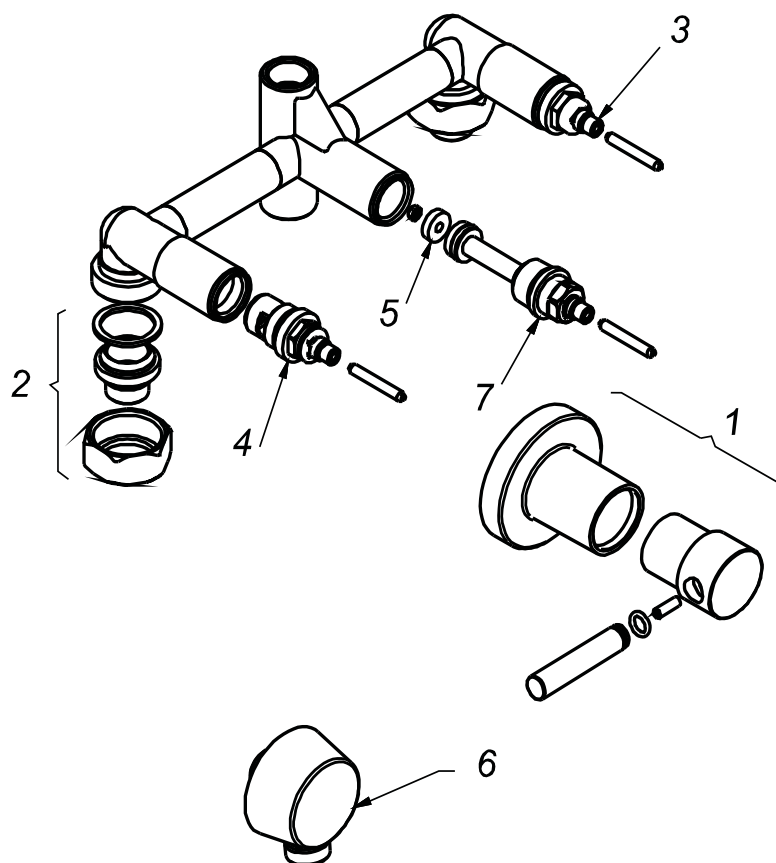

CÓDIGO : 188L4000

Mezcladora de ducha con conexión angular para ducha teléfono línea minimalista colección lever sin salida de ducha cromo

LÍNEA : MINIMALISTA

COLECCIÓN : LEVER

USO : BAÑO

VAINSA
GRIFERÍA Y SANITARIOS

REPUESTOS

ITEM	CÓDIGO	DESCRIPCIÓN
1	RV155300	Perilla colección LEVER.
2	RV253700	Kit conexión.
3	RV202400	Sistema de cierre G1/2 disco cerámico derecho.
4	RV202700	Sistema de cierre G1/2 disco cerámico izquierdo.
5	RV259400	Empaque.
6	31004000	Conexión angular.
7	RV205500	Valvula G1/2 central de cambio.