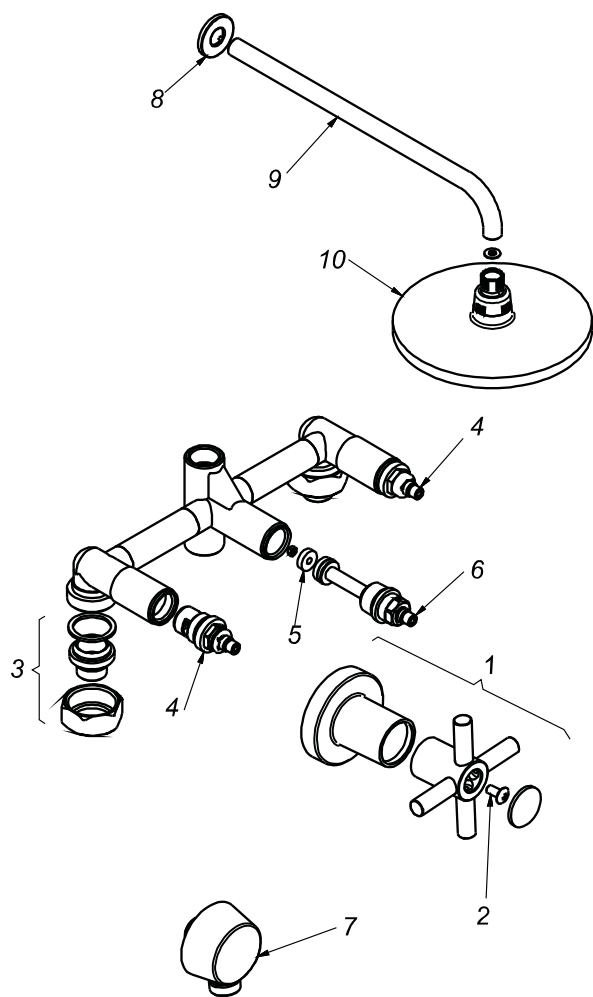

CÓDIGO : 188L2S00

Mezcladora de ducha con conexión angular para ducha teléfono línea minimalista colección cross con salida española minimalista a la pared 40cm cromo

LINEA : MINIMALISTA

COLECCIÓN : CROSS

USO : BAÑO

VAINSA
GRIFERÍA Y SANITARIOS

REPUESTOS

ITEM	CÓDIGO	DESCRIPCIÓN
1	RV155100	Perilla colección CROSS.
2	RV211000	Tornillo para perilla.
3	RV253700	Kit conexión.
4	RV202400	Sistema de cierre G1/2 disco cerámico derecho.
5	RV259400	Empaque.
6	RV205500	Valvula G1/2 central de cambio.
7	31004000	Conexión angular.
8	RV174000	Canopla para salida de ducha..
9	RV265100	Tubo para salida de ducha.
10	RV261800	Cabeza para salida de ducha española minimalista.