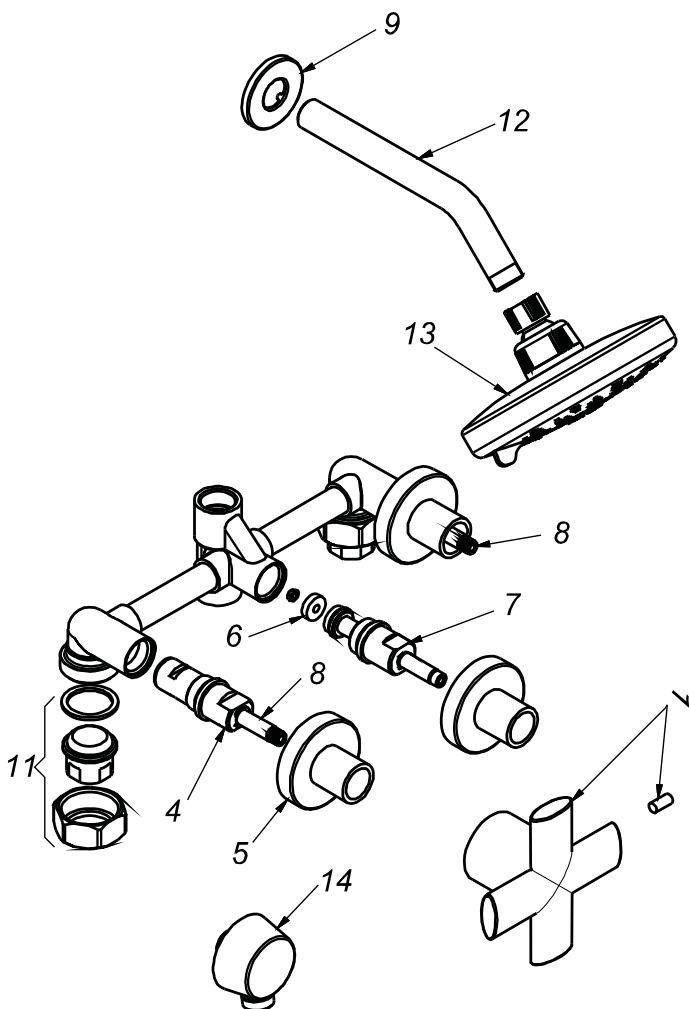

CÓDIGO : 188K1G00

Mezcladora de ducha con conexión angular para ducha teléfono línea klass colección four con salida gap cromo

LINEA : KLASS

COLECCIÓN : FOUR

USO : BAÑO

VAINSA
GRIFERÍA Y SANITARIOS

REPUESTOS

ITEM	CÓDIGO	DESCRIPCIÓN
1	RV162200	Perilla colección FOUR.
4	RV202800	Sistema de cierre G1/2 disco cerámico izquierdo para LINE.
5	RV174600	Canopla.
6	RV259400	Empaque
7	RV202000	Sistema de cierre G1/2 central
8	RV202500	Sistema de cierre G1/2 disco cerámico derecho.
9	RV174000	Canopla.
11	RV253700	Kit conexión.
12	RV266000	Tubo para brazo de ducha.
13	RV262800	Cabeza de ducha GAP 15.
14	31004000	Conexión Angular.