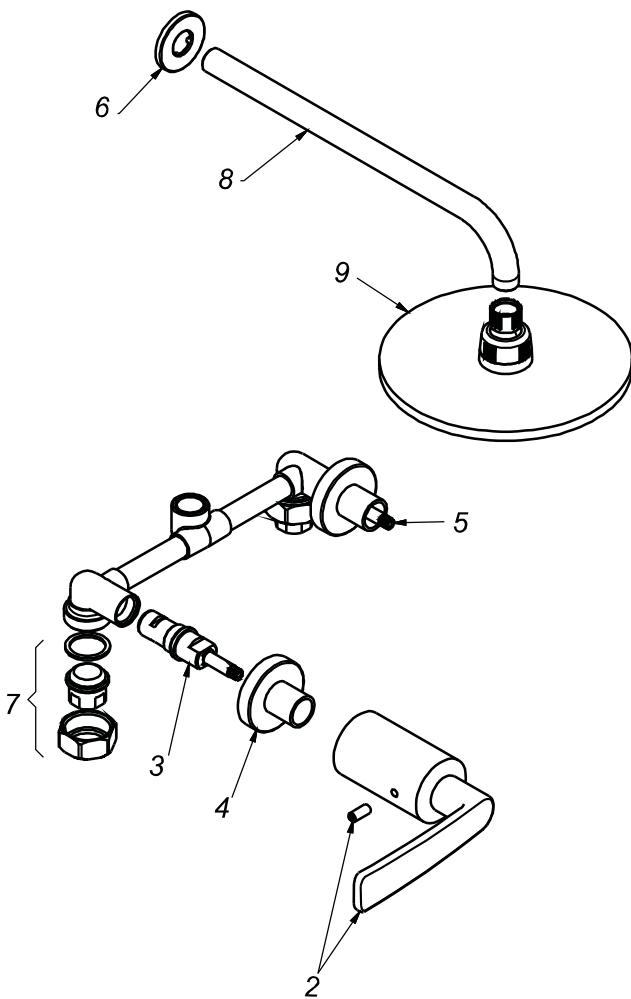

CÓDIGO : 185N2000

Mezcladora de ducha línea romantik colección day con salida morgan cromo

LÍNEA : ROMATIK

COLECCIÓN : DAY

USO : BAÑO

VAINSA
GRIFERÍA Y SANITARIOS

REPUESTOS

ITEM	CÓDIGO	DESCRIPCIÓN
2	RV163000	Perilla colección DAY.
3	RV202800	Sistema de cierre G1/2 disco cerámico izquierdo.
4	RV174600	Canopla.
5	RV202500	Sistema de cierre G1/2 disco cerámico derecho
6	RV174000	Canopla.
7	RV253700	Kit conexión.
8	RV265900	Tubo para brazo de ducha.
9	RV262700	Cabeza de ducha morgan.