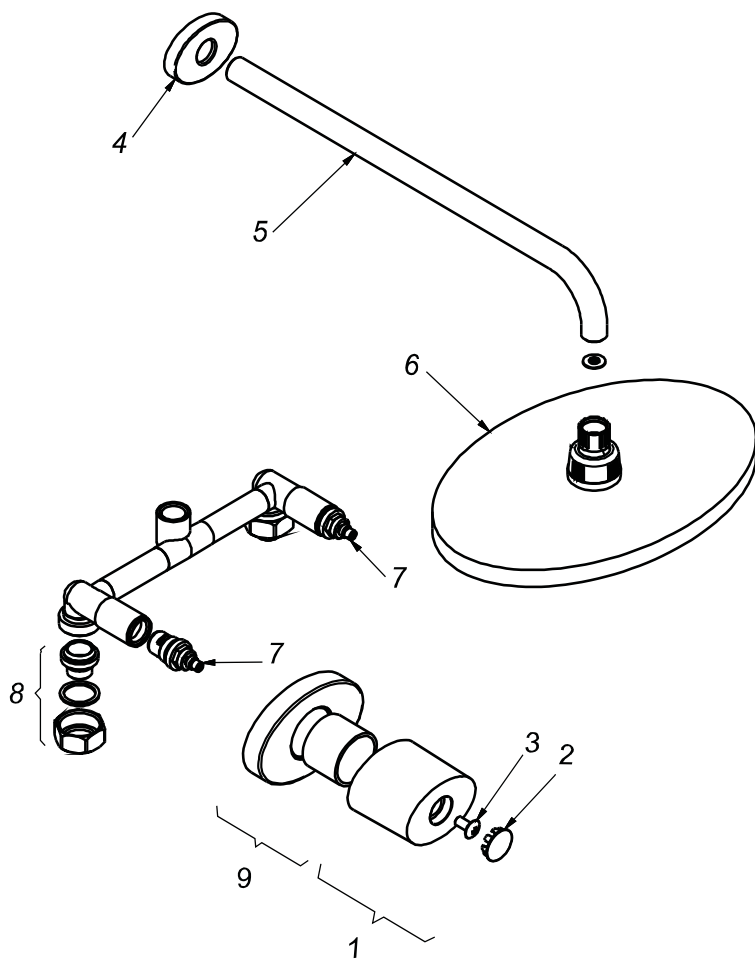

## CÓDIGO : 185L9S00

Mezcladora de ducha línea minimalista colección oval con salida española oval a la pared 40cm cromo

LÍNEA : MINIMALISTA

COLECCIÓN : OVAL

USO : BAÑO

**VAINSA**  
GRIFERÍA Y SANITARIOS

## REPUESTOS

ITEM	CÓDIGO	DESCRIPCIÓN
1	RV157500	Perilla colección OVAL.
2	RV186200	Kit de 3 tapitas.
3	RV211000	Tornillo para perilla.
4	RV174100	Canopla para salida de ducha oval.
5	RV265100	Tubo para salida de ducha.
6	RV262500	Cabeza para salida de ducha española oval.
7	RV202400	Sistema de cierre G1/2 disco cerámico derecho.
8	RV253700	Kit conexión.
9	RV301800	Canopla oval para mezcladora.