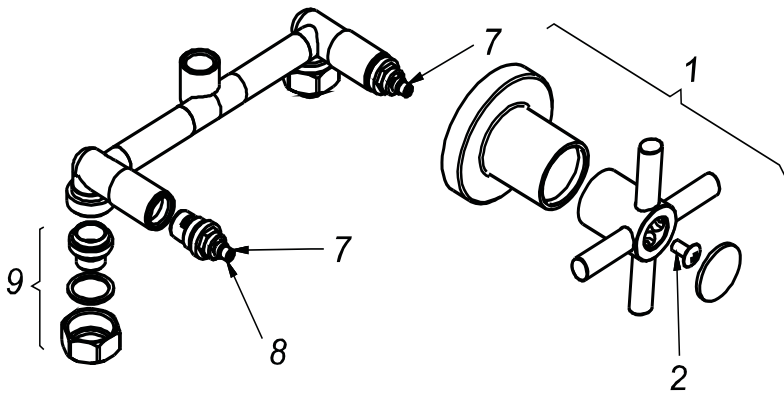

CÓDIGO : 185L2000

Mezcladora de ducha linea minimalista colección cross sin salida de ducha cromo

LÍNEA : MINIMALISTA

COLECCIÓN : CROSS

USO : BAÑO

VAINSA
GRIFERÍA Y SANITARIOS

REPUESTOS

| ITEM | CÓDIGO | DESCRIPCIÓN |
|------|----------|---|
| 1 | RV155100 | Perilla colección CROSS. |
| 2 | RV211000 | Tornillo para perilla. |
| 7 | RV202400 | Sistema de cierre G1/2 disco cerámico derecho. |
| 8 | RV202700 | Sistema de cierre G1/2 disco cerámico izquierdo para cubic. |
| 9 | RV253700 | Kit conexión. |