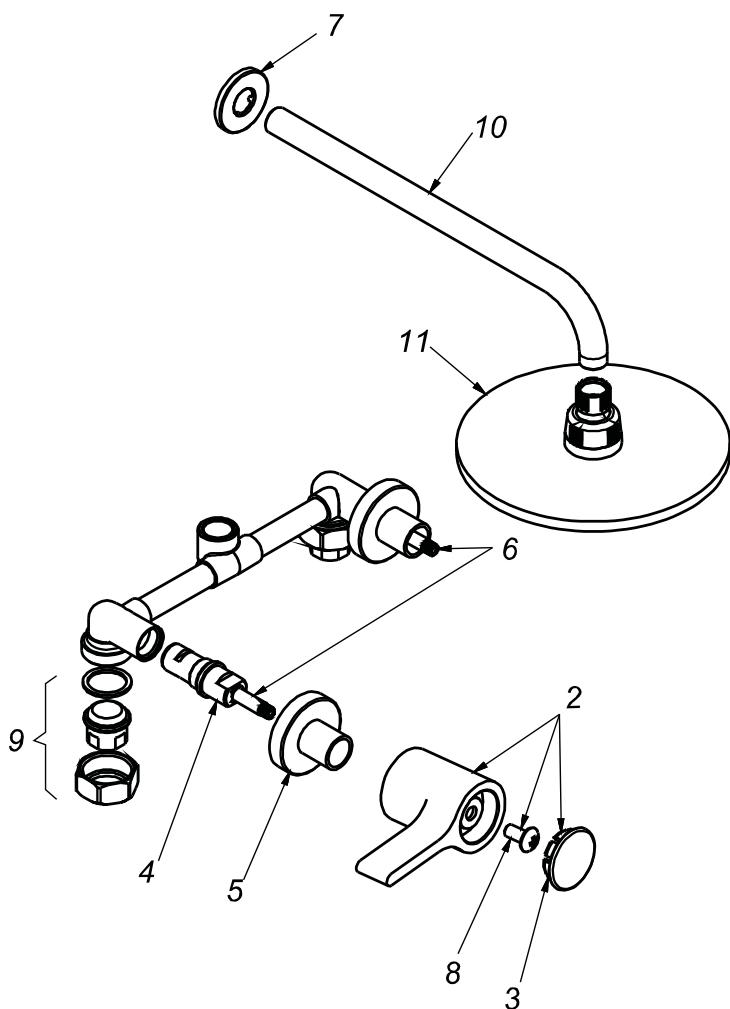

CÓDIGO : 185K2000

Mezcladora de ducha línea klass colección line con salida morgan cromo

LINEA : KLASS

COLECCIÓN : LINE

USO : BAÑO

VAINSA
GRIFERÍA Y SANITARIOS

REPUESTOS

ITEM	CÓDIGO	DESCRIPCIÓN
2	RV156600	Perilla colección LINE.
3	RV187000	Kit de 3 tapitas.
8	RV211000	Tornillo para perilla.
4	RV202800	Sistema de cierre G1/2 disco cerámico izquierdo.
5	RV174600	Canopla.
6	RV202500	Sistema de cierre G1/2 disco cerámico derecho.
7	RV174000	Canopla.
9	RV253700	Kit conexión.
10	RV265900	Tubo para brazo de ducha.
11	RV262700	Cabeza de ducha morgan.