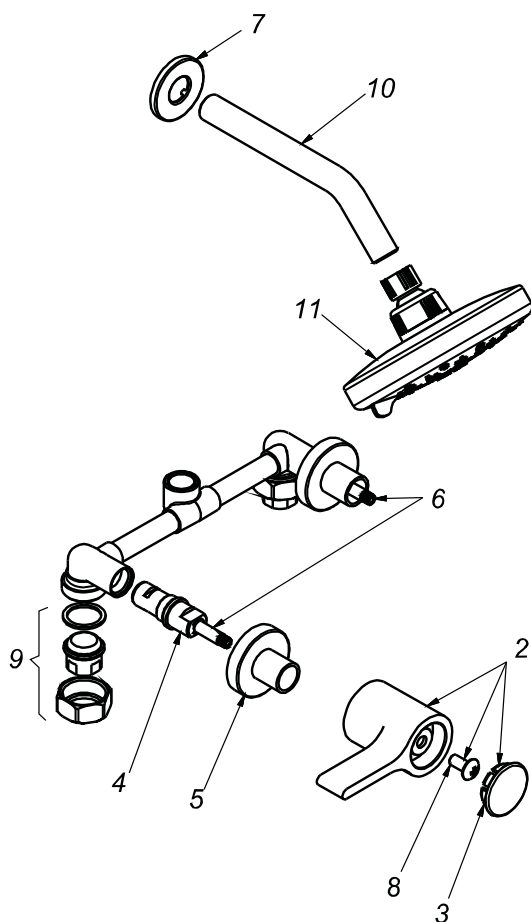

CÓDIGO : 185K2G00

Mezcladora de ducha línea klass colección line con salida gap cromo

LÍNEA : KLASS

COLECCIÓN : LINE

USO : BAÑO

VAINSA
GRIFERÍA Y SANITARIOS

REPUESTOS

ITEM	CÓDIGO	DESCRIPCIÓN
2	RV156600	Perilla colección LINE.
3	RV187000	Kit de 3 tapitas.
8	RV211000	Tornillo para perilla.
4	RV202800	Sistema de cierre G1/2 disco cerámico izquierdo para LINE.
5	RV174600	Canopla.
6	RV202500	Sistema de cierre G1/2 disco cerámico derecho.
7	RV174000	Canopla para salida de ducha.
9	RV253700	Kit conexión.
10	RV266000	Tubo para brazo de ducha.
11	RV262800	Cabeza de ducha GAP 15.