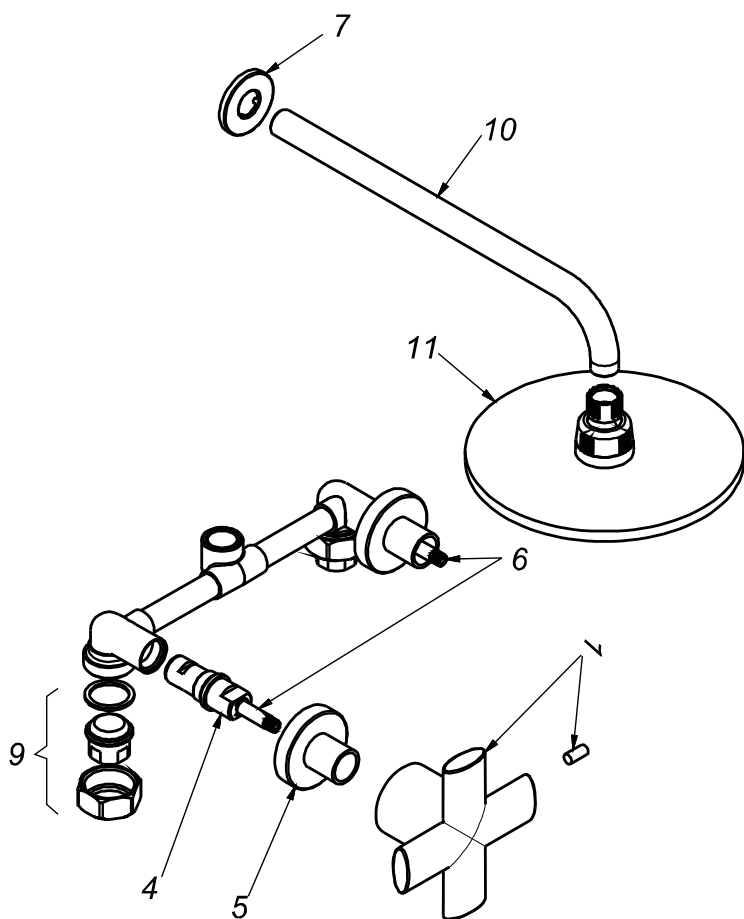

## CÓDIGO : 185K1000

Mezcladora de ducha línea klass colección four con salida morgan cromo

LINEA : KLASS

COLECCIÓN : FOUR

USO : BAÑO

**VAINSA**  
GRIFERÍA Y SANITARIOS

## REPUESTOS

ITEM	CÓDIGO	DESCRIPCIÓN
1	RV162200	Perilla colección FOUR.
4	RV202800	Sistema de cierre G1/2 disco cerámico izquierdo.
5	RV174600	Canopla.
6	RV202500	Sistema de cierre G1/2 disco cerámico derecho.
7	RV174000	Canopla.
9	RV253700	Kit conexión.
10	RV265900	Tubo para brazo de ducha.
11	RV262700	Cabeza de ducha morgan.