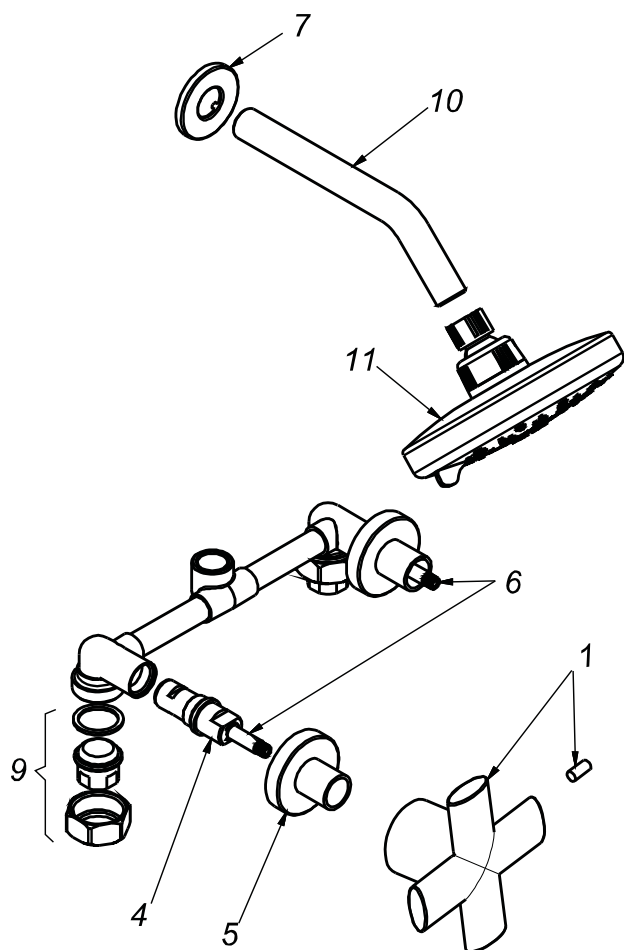

## CÓDIGO : 185K1G00

Mezcladora de ducha línea klass colección four con salida gap cromo

LÍNEA : KLASS

COLECCIÓN : FOUR

USO : BAÑO

**VAINSA**  
GRIFERÍA Y SANITARIOS

## REPUESTOS

ITEM	CÓDIGO	DESCRIPCIÓN
1	RV162200	Perilla colección FOUR.
4	RV202800	Sistema de cierre G1/2 disco cerámico izquierdo para LINE.
5	RV174600	Canopla.
6	RV202500	Sistema de cierre G1/2 disco cerámico derecho.
7	RV174000	Canopla para salida de ducha.
9	RV253700	Kit conexión.
10	RV266000	Tubo para brazo de ducha.
11	RV262800	Cabeza de ducha GAP 15.