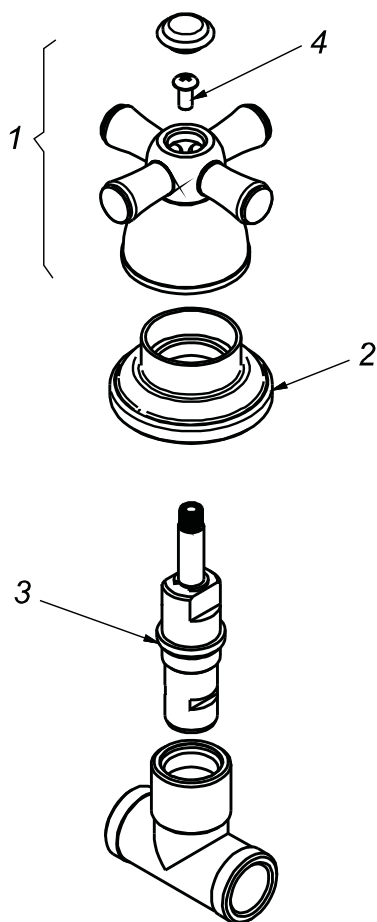

CÓDIGO : 180P1000

Llave de ducha pesada línea prestige colección stella cromo
(no incluye salida de ducha)

LINEA : PRESTIGE

COLECCIÓN : STELLA

USO : BAÑO

VAINSA
GRIFERÍA Y SANITARIOS

REPUESTOS

ITEM	CÓDIGO	DESCRIPCIÓN
1	RV152600	Perilla colección STELLA grande para mezcladora.
2	RV170300	Canopla grande.
3	RV202500	Sistema de cierre G1/2 disco cerámico derecho.
4	RV211000	Tornillo para perilla.