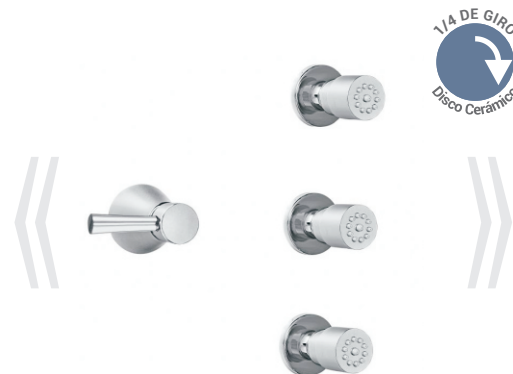

CÓDIGO : 176P5000

Llave de cambio spa para ducha con 3 jets linea prestige colección modern cromo

LINEA : PRESTIGE

COLECCIÓN : MODERN

USO : BAÑO

VAINSA
GRIFERÍA Y SANITARIOS

REPUESTOS

ITEM	CÓDIGO	DESCRIPCIÓN
1	RV162100	Perilla colección MODERN.
2	31020000	Jet SPA minimalista redonda.