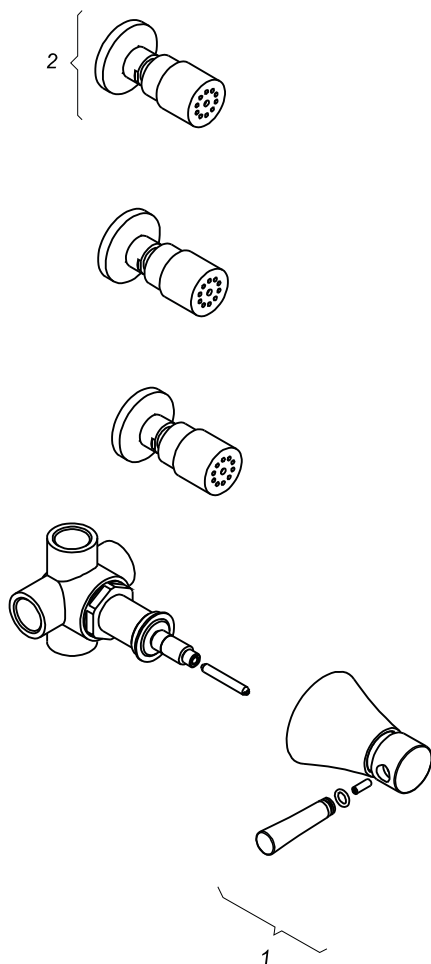

CÓDIGO : 176P5000

Llave de cambio spa para ducha con 3 jets linea prestige colección modern cromo

LINEA : PRESTIGE

COLECCIÓN : MODERN

USO : BAÑO

VAINSA
GRIFERÍA Y SANITARIOS

REPUESTOS

ITEM	CÓDIGO	DESCRIPCIÓN
1	RV162100	Perilla colección MODERN.
2	31020000	Jet SPA minimalista redonda.