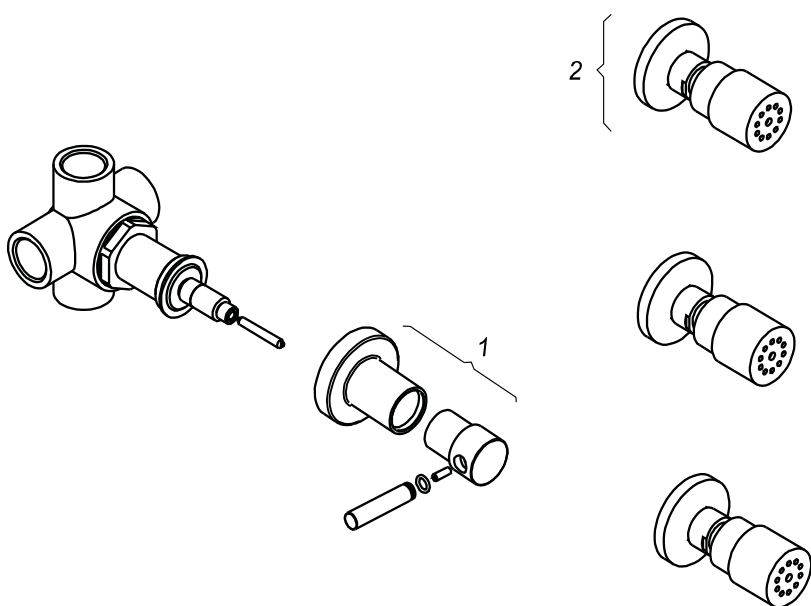

CÓDIGO : 176L4000

Llave de cambio spa para ducha con 3 jets redonda linea minimalista colección lever cromo

LÍNEA : MINIMALISTA

COLECCIÓN : LEVER

USO : BAÑO

VAINSA
GRIFERÍA Y SANITARIOS

REPUESTOS

ITEM	CÓDIGO	DESCRIPCIÓN
1	RV155300	Perilla colección LEVER.
2	31020000	Jet SPA minimalista redondo.