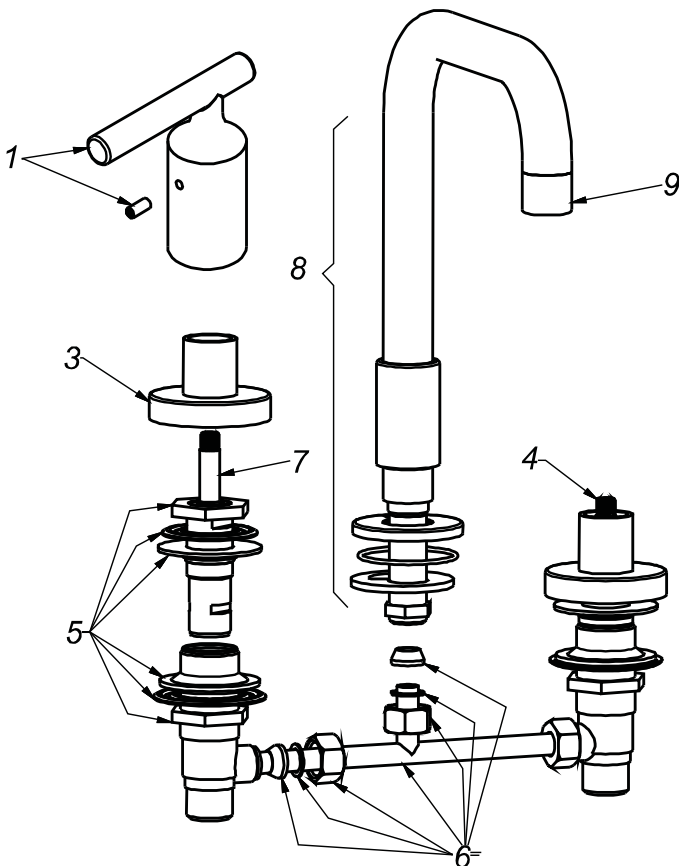

CÓDIGO : 158N1000

Mezcladora de lavatorio 8" al mueble pico r, línea romantik colección night cromo

LÍNEA : ROMATIK

COLECCIÓN : NIGHT

USO : BAÑO

VAINSA
GRIFERÍA Y SANITARIOS

REPUESTOS

ITEM	CÓDIGO	DESCRIPCIÓN
1	RV164100	Perilla colección NIGHT.
3	RV174600	Canopla.
4	RV202800	Sistema de cierre G1/2 disco cerámico izquierdo.
5	RV257700	Kit de repuestos para mezcladora 8 y bidet.
6	RV214400	Kit de repuestos para mezcladora de 8 y bidet.
7	RV202500	Sistema de cierre G1/2 disco cerámico derecho.
8	RV103600	Pico R para lavatorio.
9	RV176700	Areador.