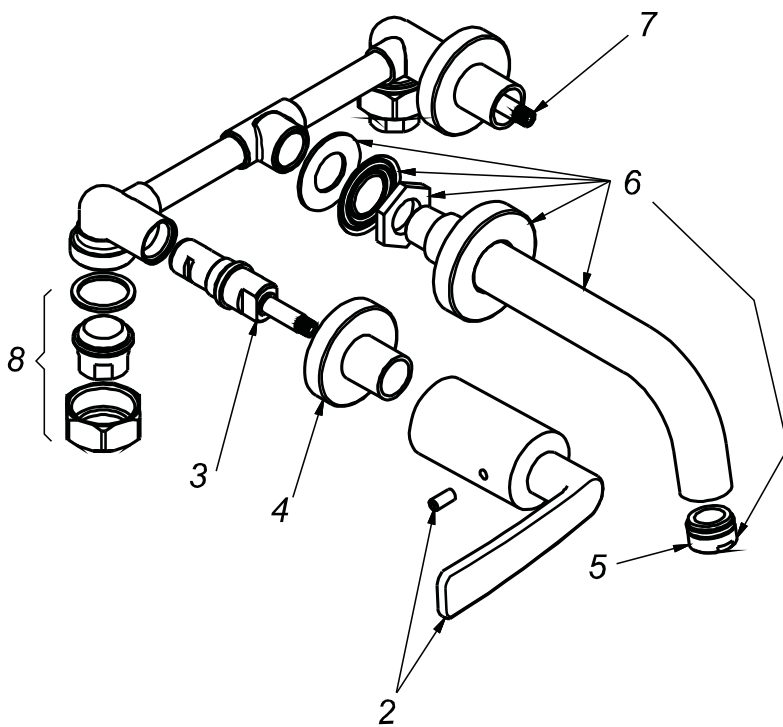

## CÓDIGO : 157N2000

Mezcladora de lavatorio 8" a la pared pico minimalista, línea romantik colección day cromo

LÍNEA : ROMATIK

COLECCIÓN : DAY

USO : BAÑO

**VAINSA**  
GRIFERÍA Y SANITARIOS

## REPUESTOS

ITEM	CÓDIGO	DESCRIPCIÓN
2	RV163000	Perilla colección DAY.
3	RV202800	Sistema de cierre G1/2 disco cerámico izquierdo.
4	RV174600	Canopla.
5	RV175100	Areador.
6	RV104700	Pico modelo AL.
7	RV202500	Sistema de cierre G1/2 disco cerámico derecho.
8	RV253700	Kit conexión.