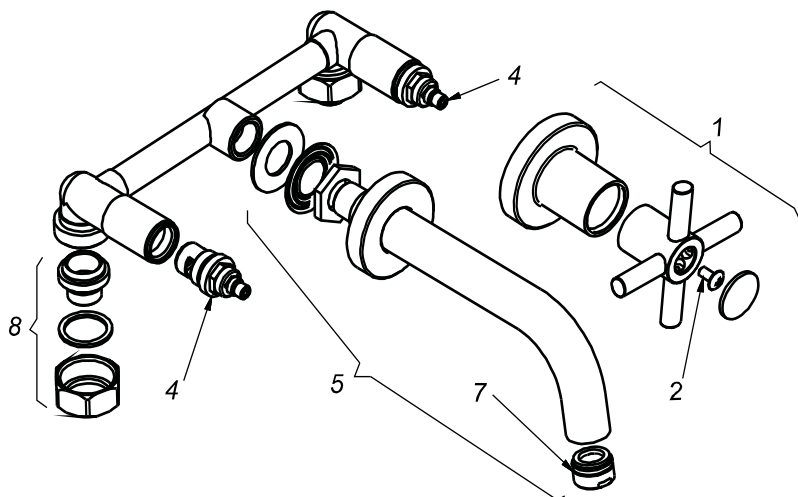

## CÓDIGO : 157L2000

Mezcladora de lavatorio 8" a la pared pico minimalista línea minimalista colección cross cromo

LÍNEA : MINIMALISTA

COLECCIÓN : CROSS

USO : BAÑO

**VAINSA**  
GRIFERÍA Y SANITARIOS

## REPUESTOS

ITEM	CÓDIGO	DESCRIPCIÓN
1	RV155100	Perilla colección CROSS.
2	RV211000	Tornillo para perilla.
4	RV202400	Sistema de cierre G1/2 disco cerámico derecho.
5	RV104700	Pico minimalista modelo AL.
7	RV175100	Areador.
8	RV253700	Kit conexión.