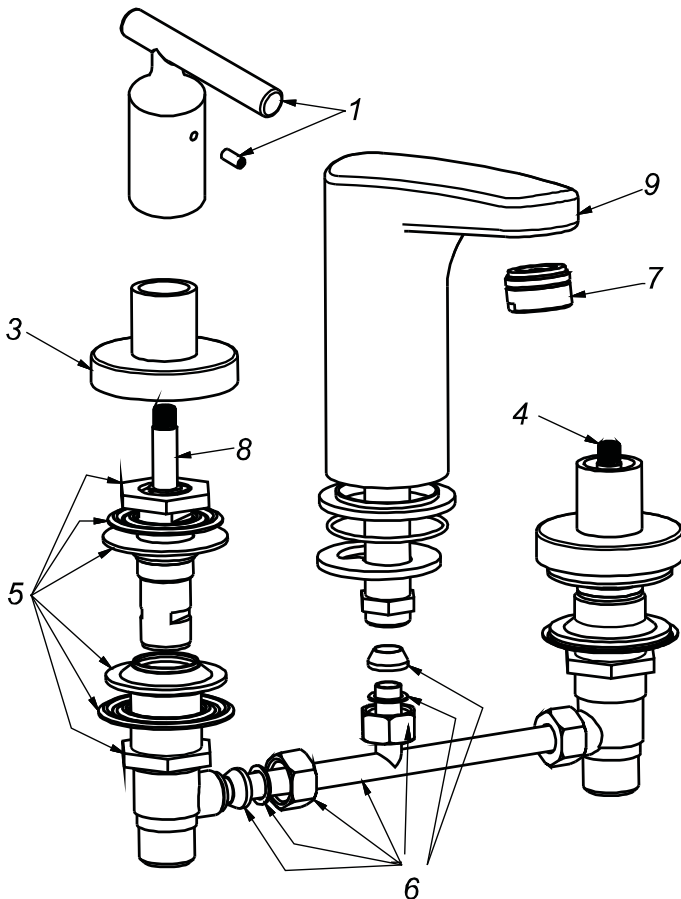

CÓDIGO : 156N1000

Mezcladora de lavatorio 8" al mueble pico rok, línea romantik colección night cromo

LÍNEA : ROMATIK

COLECCIÓN : NIGHT

USO : BAÑO

VAINSA
GRIFERÍA Y SANITARIOS

REPUESTOS

ITEM	CÓDIGO	DESCRIPCIÓN
1	RV164100	Perilla colección NIGHT.
3	RV174600	Canopla.
4	RV202800	Sistema de cierre G1/2 disco cerámico izquierdo.
5	RV257700	Kit de repuestos para mezcladora 8 y bidet.
6	RV214400	Kit de repuestos para mezcladora de 8 y bidet.
7	RV175100	Areador.
8	RV202500	Sistema de cierre G1/2 disco cerámico derecho
9	RV103400	Pico rok.