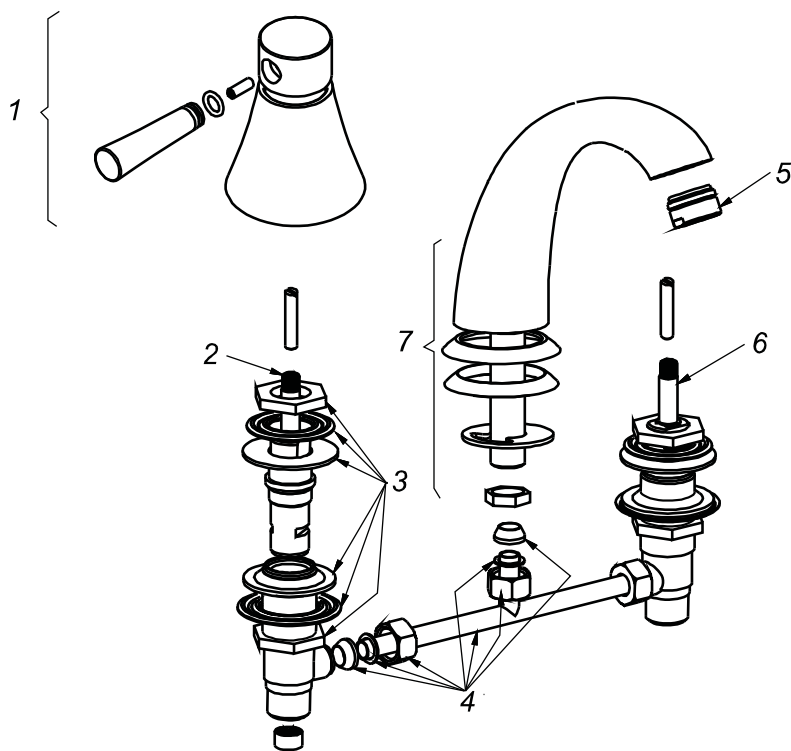

CÓDIGO : 155P5000

Mezcladora de lavatorio 8" al mueble pico n, línea prestige colección modern cromo

LÍNEA : PRESTIGE

COLECCIÓN : MODERN

USO : BAÑO

VAINSA
GRIFERÍA Y SANITARIOS

REPUESTOS

ITEM	CÓDIGO	DESCRIPCIÓN
1	RV162100	Perilla colección MODERN.
2	RV202500	Sistema de cierre G1/2 disco cerámico derecho.
3	RV257700	Kit de repuestos para mezcladora 8 y bidet.
4	RV214400	Kit de repuestos para mezcladora de 8 y bidet.
5	RV175100	Areador
6	RV202800	Sistema de cierre G1/2 disco cerámico izquierdo.
7	RV102900	Pico modelo N para lavatorio al mueble.