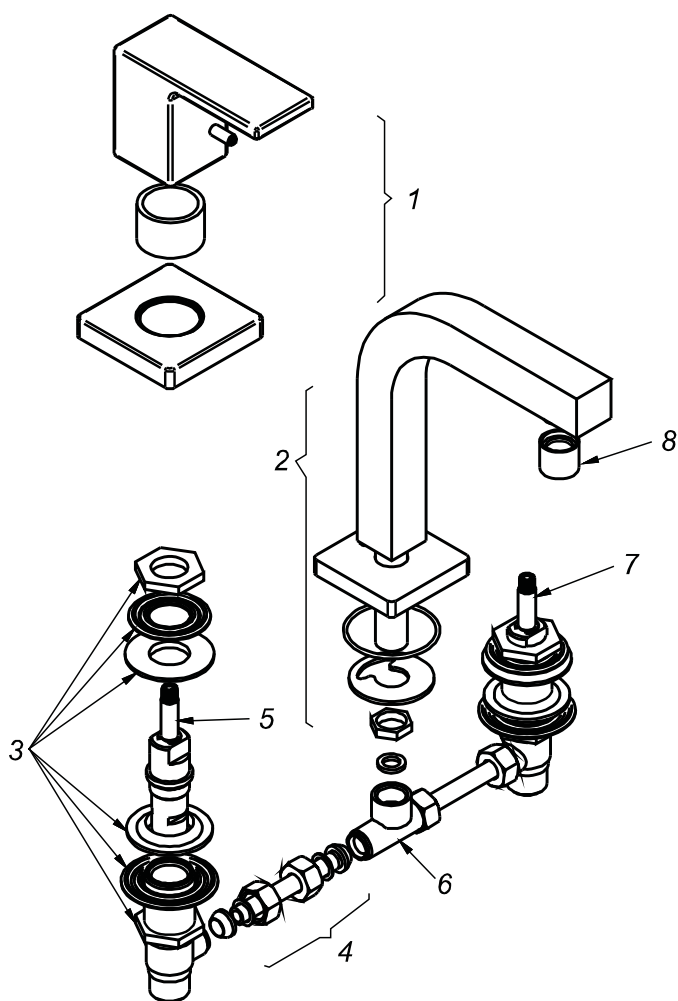

CÓDIGO : 155L6000

Mezcladora de lavatorio 8" al mueble pico cuadrado línea minimalista colección square cromo

LÍNEA : MINIMALISTA

COLECCIÓN : SQUARE

USO : BAÑO

VAINSA
GRIFERÍA Y SANITARIOS

REPUESTOS

ITEM	CÓDIGO	DESCRIPCIÓN
1	RV190200	Perilla colección SQUARE.
2	RV105300	Pico modelo square.
3	RV257700	Kit de repuestos para mezcladora 8 y bidet.
4	RV210900	Kit de repuestos para mezcladora de 8 y bidet.
5	RV202500	Sistema de cierre G1/2 disco cerámico derecho.
6	RV220000	Tee central.
7	RV202800	Sistema de cierre G1/2 disco cerámico izquierdo.
8	RV174900	Areador.