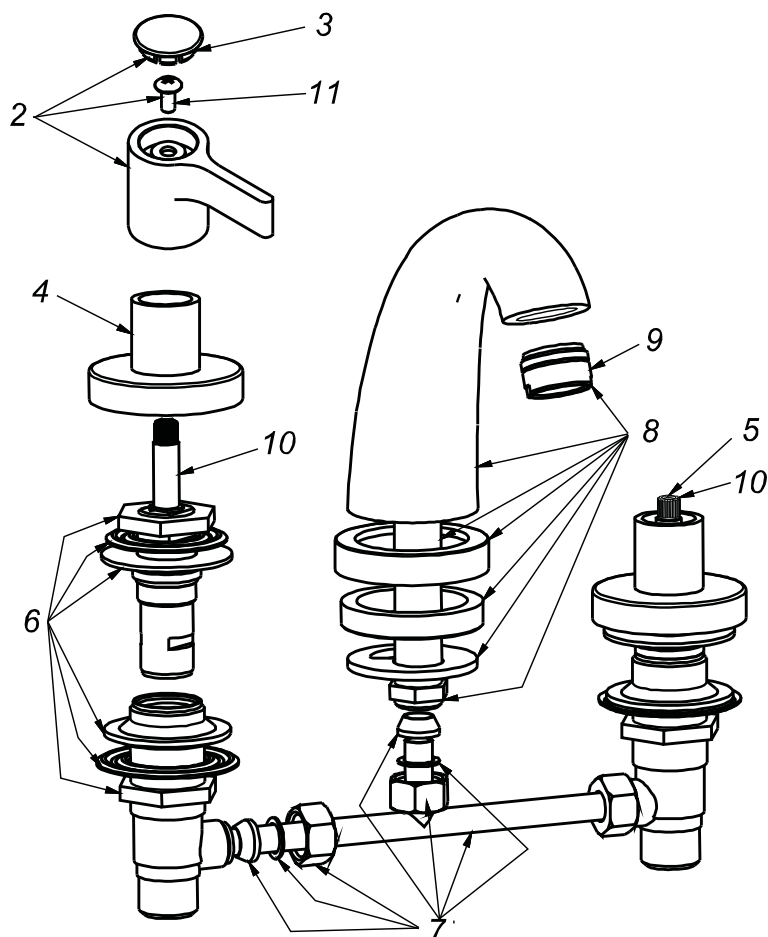

CÓDIGO : 155K1000

Mezcladora de lavatorio 8" al mueble pico n, línea klass colección line cromo cromo.

LINEA : KLASS

COLECCIÓN : LINE

USO : BAÑO

VAINSA
GRIFERÍA Y SANITARIOS

REPUESTOS

ITEM	CÓDIGO	DESCRIPCIÓN
2	RV156600	Perilla colección LINE.
3	RV187000	Kit de 3 tapitas.
11	RV211000	Tornillo para perilla.
4	RV174600	Canopla.
5	RV202800	Sistema de cierre G1/2 disco cerámico izquierdo para LINE.
6	RV257700	Kit de repuestos para mezcladora 8 y bidet.
7	RV214400	Kit de repuestos para mezcladora 8 y bidet.
8	RV102400	Pico N para mezcladora 8.
9	RV175100	Areador.
10	RV202500	Sistema de cierre G1/2 disco cerámico derecho.

DATOS TÉCNICOS

PARA INFORMACIÓN DE PRECIOS INGRESAR A WWW.VAINSA.COM
O CONTACTARSE A LOS TELÉFONOS : 604 4646

VSI INDUSTRIAL S.A.C.

Av. B Sub-Lote A1-3-2-B Urb. Industrial Las Praderas Lurín, Lima - Perú RUC: 20555189631 Servicio al Cliente Telf.: 616-9528(Griferías) 616-9529(Sanitarios)
Showroom: Av. Javier Prado Este 5271 Urb. Camacho La Molina, Lima - Perú, servicioclientes@vsi-industrial.com www.vainsa.com