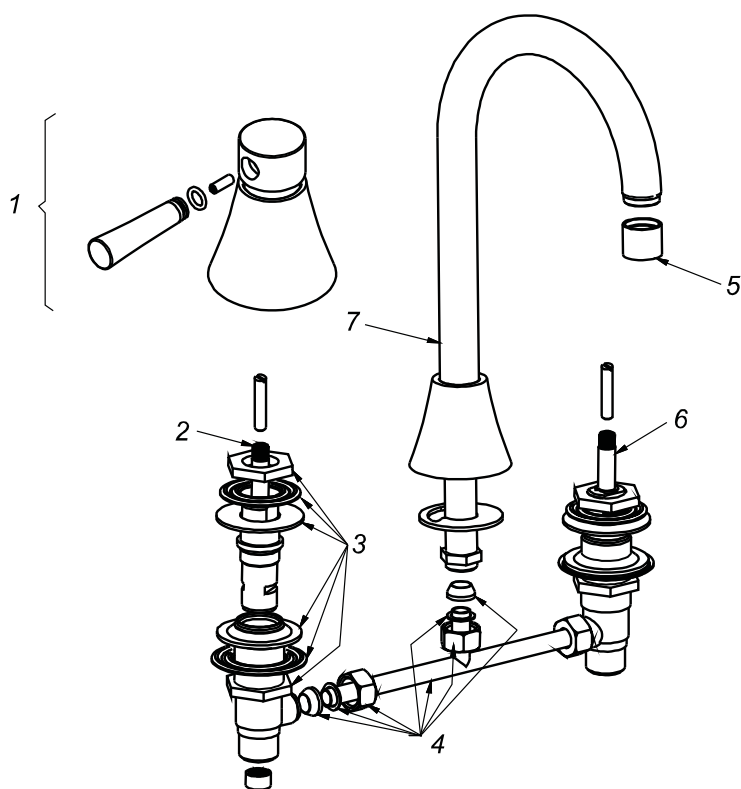

CÓDIGO : 154P5000

Mezcladora de lavatorio 8" al mueble pico al, línea prestige colección modern cromo

LÍNEA : PRESTIGE

COLECCIÓN : MODERN

USO : BAÑO

VAINSA
GRIFERÍA Y SANITARIOS

REPUESTOS

ITEM	CÓDIGO	DESCRIPCIÓN
1	RV162100	Perilla colección MODERN.
2	RV202500	Sistema de cierre G1/2 disco cerámico derecho.
3	RV257700	Kit de repuestos para mezcladora 8 y bidet.
4	RV214400	Kit de repuestos para mezcladora de 8 y bidet.
5	RV174900	Areador
6	RV202800	Sistema de cierre G1/2 disco cerámico izquierdo.
7	RV109000	Pico para mezcladora lavadero al mueble pesado F.

1/4 DE GIRO
Disco Cerámico

PARA INFORMACIÓN DE PRECIOS INGRESAR A WWW.VAINSA.COM
O CONTACTARSE A LOS TELÉFONOS : 604 4646

VSI INDUSTRIAL S.A.C.

Av. B Sub-Lote A1-3-2-B Urb. Industrial Las Praderas Lurín, Lima - Perú RUC: 20555189631 Servicio al Cliente Telf.: 616-9528(Griferías) 616-9529(Sanitarios)
Showroom: Av. Javier Prado Este 5271 Urb. Camacho La Molina, Lima - Perú, servicioclientes@vsi-industrial.com www.vainsa.com