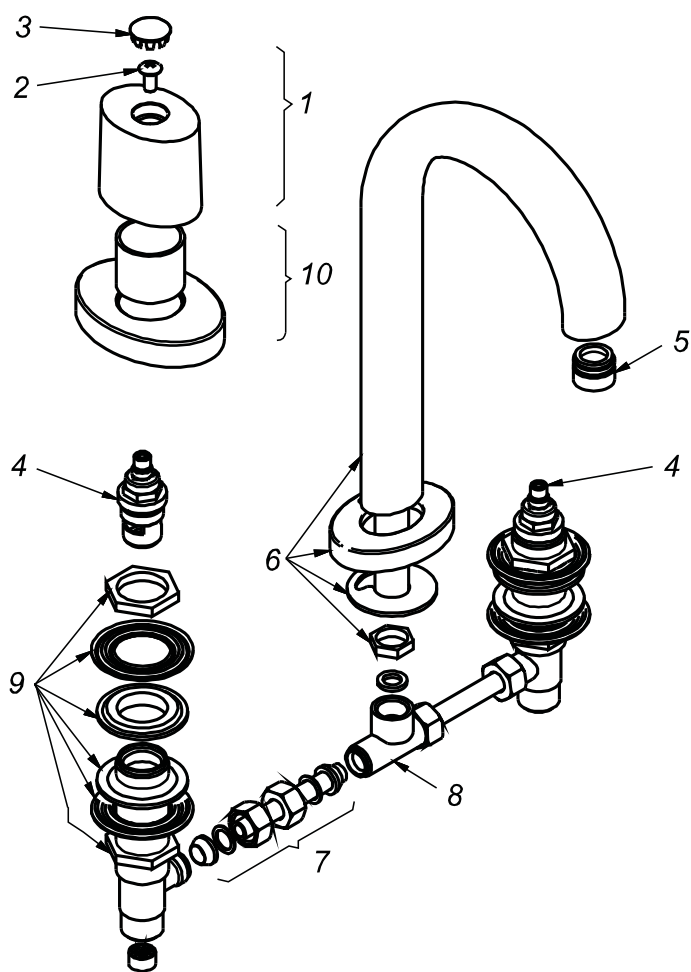

CÓDIGO : 154L9000

Mezcladora de lavatorio 8" al mueble pico oval línea minimalista colección oval cromo

LÍNEA : MINIMALISTA

COLECCIÓN : OVAL

USO : BAÑO

VAINSA
GRIFERÍA Y SANITARIOS

REPUESTOS

ITEM	CÓDIGO	DESCRIPCIÓN
1	RV157500	Perilla colección OVAL.
2	RV211000	Tornillo para perilla.
3	RV186200	Kit de 3 tapitas.
4	RV202400	Sistema de cierre G1/2 disco cerámico derecho.
5	RV176100	Areador.
6	RV106600	Pico modelo oval.
7	RV210900	Kit de repuestos para mezcladora 8 y bidet.
8	RV220000	Tee central.
9	RV254400	Kit de repuestos para mezcladora 8 y bidet.
10	RV301800	Canopla oval para mezcladora de 8.