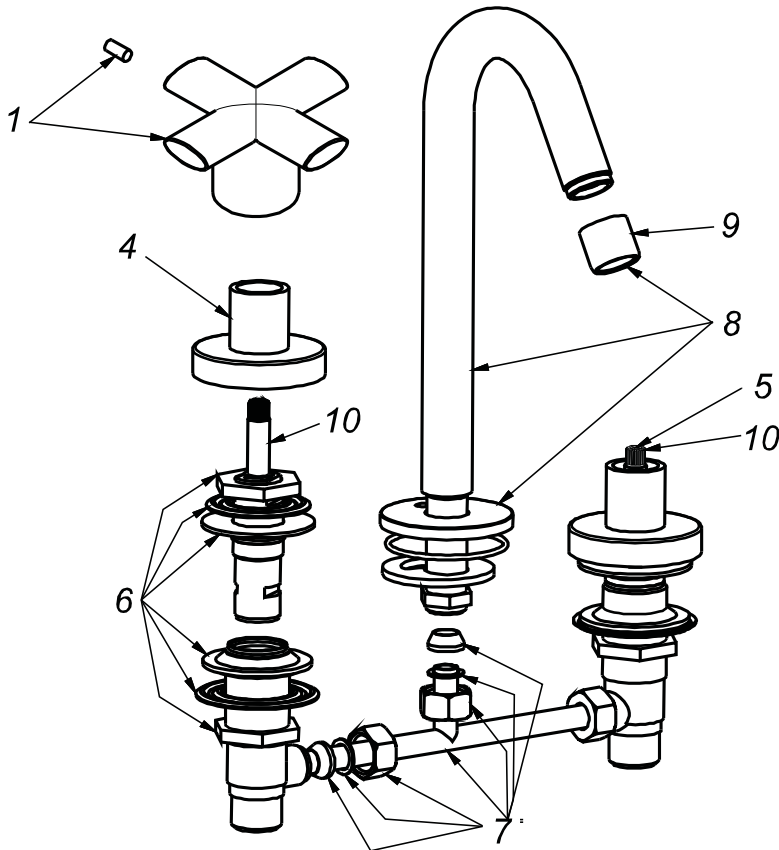

## CÓDIGO : 154K1000

Mezcladora de lavatorio 8" al mueble pico al, línea klass colección four cromo

LINEA : KLASS

COLECCIÓN : FOUR

USO : BAÑO

**VAINSA**  
GRIFERÍA Y SANITARIOS

## REPUESTOS

ITEM	CÓDIGO	DESCRIPCIÓN
1	RV162200	Perilla colección Four.
4	RV174600	Canopla.
5	RV202800	Sistema de cierre G1/2 disco cerámico izquierdo para LINE .
6	RV257700	Kit de repuestos para mezcladora de 8 y bidet.
7	RV214400	Kit de repuestos para mezcladora de 8 y bidet.
8	RV103500	Pico AL para mezcladora 8.
9	RV174900	Areador.
10	RV202500	Sistema de cierre G1/2 disco cerámico derecho.