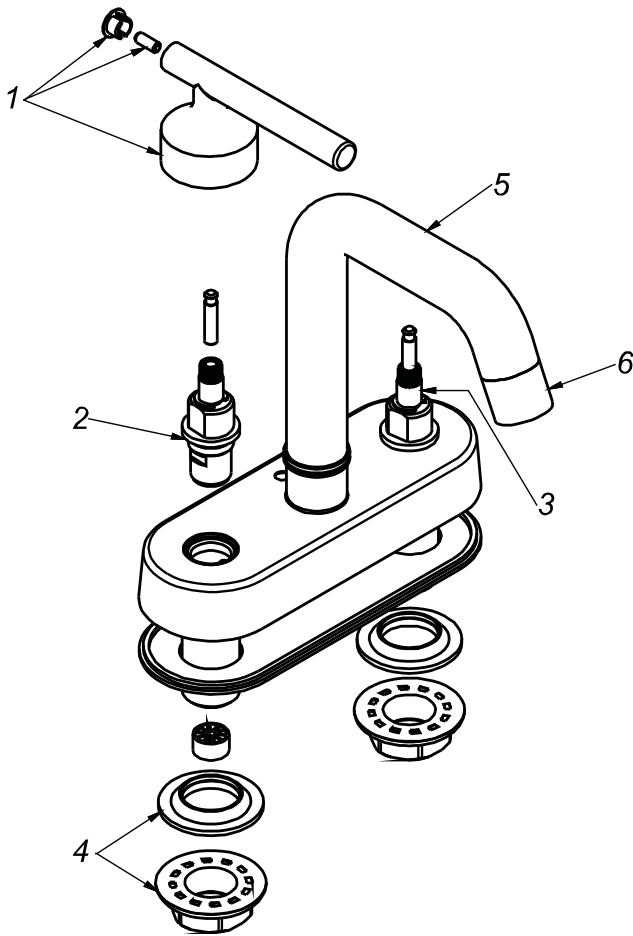

CÓDIGO : 149N1000

Mezcladora de lavatorio 4" al mueble sobreponer pico r, línea romantik colección night cromo

LÍNEA : ROMATIK

COLECCIÓN : NIGHT

USO : BAÑO

VAINSA
GRIFERÍA Y SANITARIOS

REPUESTOS

ITEM	CÓDIGO	DESCRIPCIÓN
1	RV164200	Perilla colección NIGHT.
2	RV204100	Sistema de cierre G1/2 disco cerámico derecho.
3	RV204000	Sistema de cierre G1/2 disco cerámico izquierdo.
4	RV210500	Kit empaque y tuerca de pvc.
5	RV103700	Pico R para mezcladora de 4.
6	RV176700	Areador.