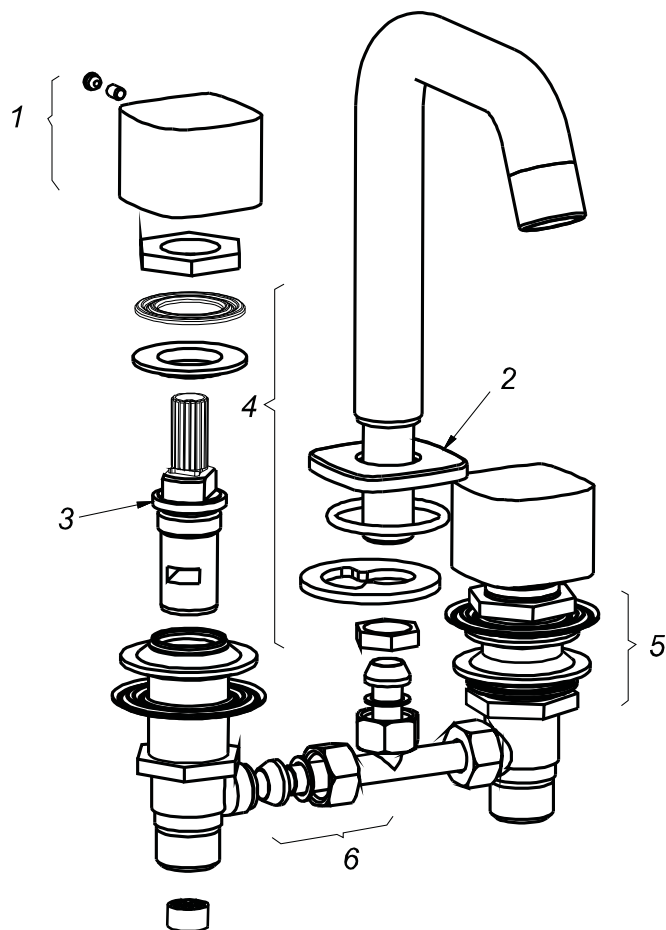

CÓDIGO : 147U1000

Mezcladora de lavatorio de 4" al mueble pico r, línea glamour, acabado cromo.

LINEA : GLAMOUR

COLECCIÓN : GLAMOUR

USO : BAÑO

VAINSA
GRIFERÍA Y SANITARIOS

REPUESTOS

ITEM	CÓDIGO	DESCRIPCIÓN
1	RV162800	Perilla chica Glamour.
2	RV302000	Base Glamour para lavatorio al mueble .
3	RV200000	Sistema de cierre G1/2 para Glamour.
4	RV103800	Pico modelo R para mezcladora lavatorio Glamour.
5	RV213900	Kit de fijacion para mezcladora de 4 Glamour.
6	RV214200	Kit de conexión para mezcladora de 4 Glamour

DATOS TÉCNICOS

DATOS TÉCNICOS

- » Sistema de cierre DISCO CERÁMICO 1/4 DE GIRO.
- » Perilla BRONCE de alta resistencia.
- » Aereador con filtro de impurezas

MATERIAL

- » Cuerpo de bronce cromado
- » Presión recomendable : 20 a 70 PSI

PARA INFORMACIÓN DE PRECIOS INGRESAR A WWW.VAINSA.COM
O CONTACTARSE A LOS TELÉFONOS : 604 4646

VSI INDUSTRIAL S.A.C.

Av. B Sub-Lote A1-3-2-B Urb. Industrial Las Praderas Lurín, Lima - Perú RUC: 20555189631 Servicio al Cliente Telf.: 616-9528(Griferías) 616-9529(Sanitarios)
Showroom: Av. Javier Prado Este 5271 Urb. Camacho La Molina, Lima - Perú, servicioclientes@vsi-industrial.com www.vainsa.com