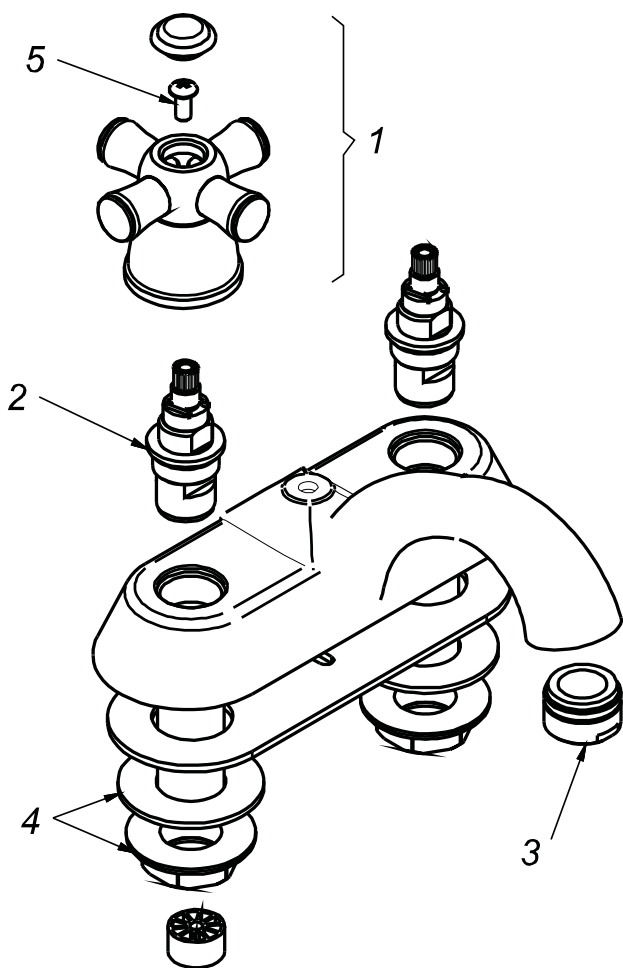

CÓDIGO : 143P1000

Mezcladora de lavatorio 4" al mueble pico san remo, línea prestige colección stella cromo

LÍNEA : PRESTIGE

COLECCIÓN : STELLA

USO : BAÑO

VAINSA
GRIFERÍA Y SANITARIOS

REPUESTOS

ITEM	CÓDIGO	DESCRIPCIÓN
1	RV151000	Perilla colección STELLA.
2	RV202400	Sistema de cierre G1/2 disco cerámico derecho.
3	RV175100	Areador.
4	RV210400	Kit empaque y tuerca de bronce
5	RV211000	Tornillo para perilla.