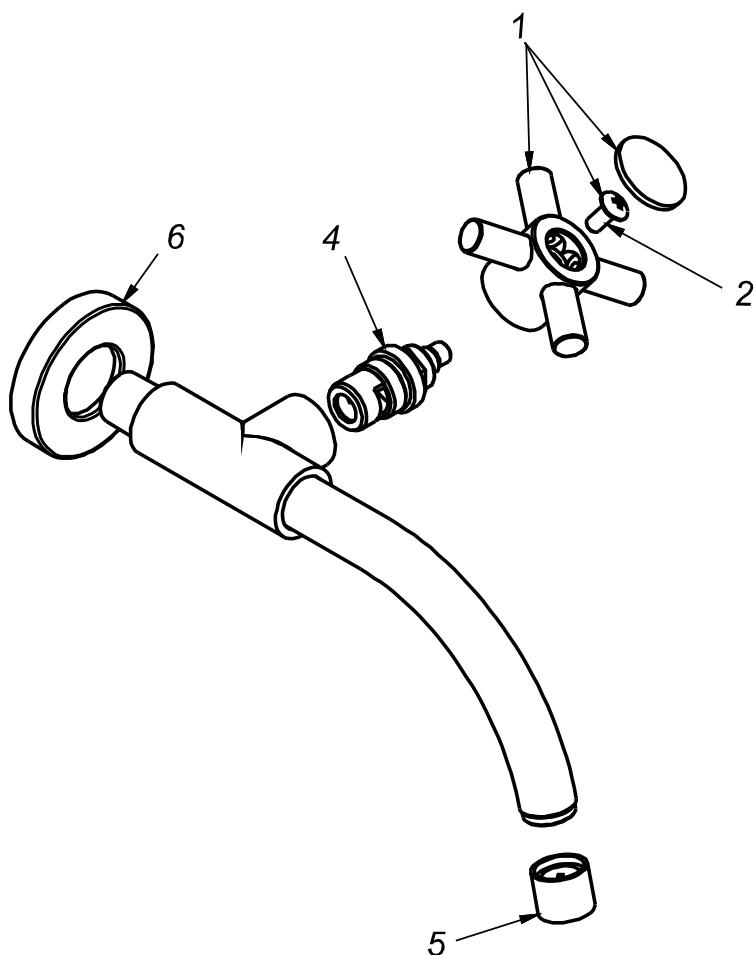

## CÓDIGO : 139L2000

Llave de lavatorio a la pared 20cm línea minimalista colección cross cromo

LÍNEA : MINIMALISTA

COLECCIÓN : CROSS

USO : BAÑO

**VAINSA**  
GRIFERÍA Y SANITARIOS

## REPUESTOS

ITEM	CÓDIGO	DESCRIPCIÓN
1	RV156100	Perilla colección CROSS.
2	RV211000	Tornillo para perilla.
4	RV202400	Sistema de cierre G1/2 disco cerámico derecho.
5	RV174900	Areador.
6	RV174500	Canopla latón para giratoria.