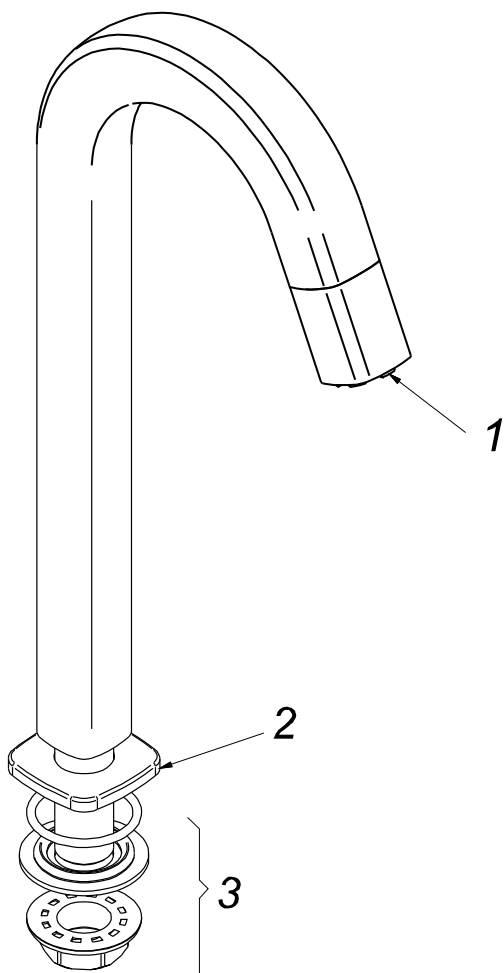

CÓDIGO : 133U1A00

Llave de lavatorio al mueble, línea glamour, acabado cromo.

LINEA : GLAMOUR

COLECCIÓN : GLAMOUR

USO : BAÑO

VAINSA
GRIFERÍA Y SANITARIOS

REPUESTOS

ITEM	CÓDIGO	DESCRIPCIÓN
1	RV178400	Areador macho antivandalico para llave GLAMOUR.
2	RV302000	Base Glamour para lavatorio al mueble.
3	RV210500	Kit tuerca empaque PVC.

DATOS TÉCNICOS

DATOS TÉCNICOS

- » Sistema de cierre DISCO CERÁMICO 1/4 DE GIRO.
- » Perilla BRONCE de alta resistencia.
- » Areador con filtro de impurezas

MATERIAL

- » Cuerpo de bronce cromado
- » Presión recomendable : 20 a 70 PSI