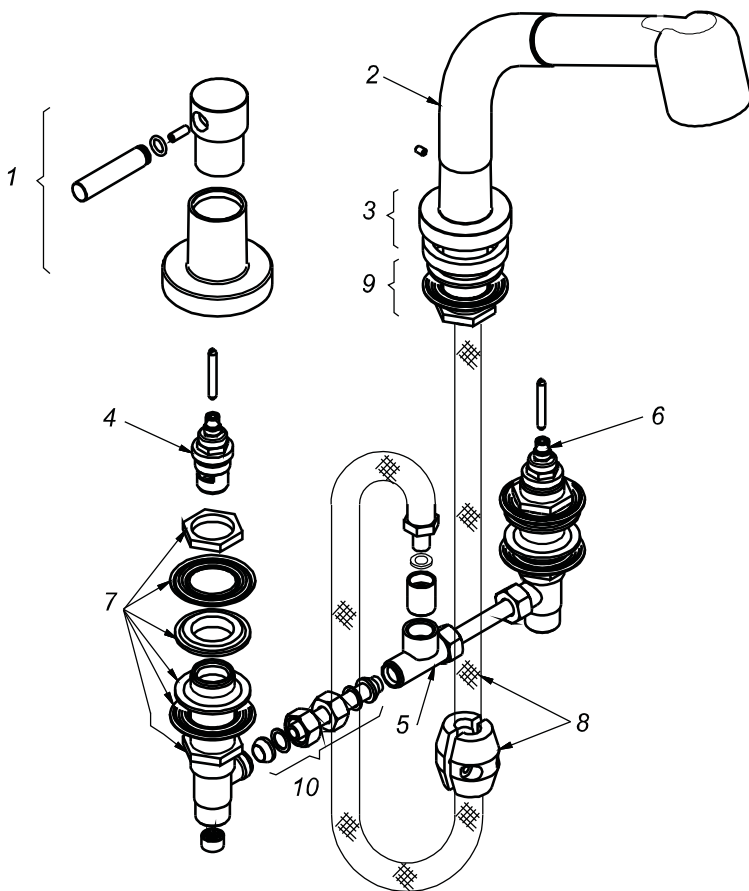

CÓDIGO : 123L4000

Mezcladora de lavadero al mueble línea minimalista colección lever pico extraíble cromo

LINEA : MINIMALISTA

COLECCIÓN : LEVER

USO : BAÑO

VAINSA
GRIFERÍA Y SANITARIOS

REPUESTOS

ITEM	CÓDIGO	DESCRIPCIÓN
1	RV155300	Perilla colección LEVER.
2	RV253300	Brazo de ducha extraíble.
3	RV215300	Canopla central para lavadero al mueble extraíble.
4	RV202400	Sistema de cierre G1/2 disco cerámico derecho.
5	RV220000	Kit de repuesto TEE.
6	RV202700	Sistema de cierre G1/2 disco cerámico izquierdo.
7	RV254400	Kit de repuestos para mezcladora de 8 y bidet.
8	RV253200	Tubo flexible metálico.
9	RV215200	Kit de fijacion para lavadero al mueble.
10	RV210900	Kit de repuestos para mezcladora de 8 y bidet.