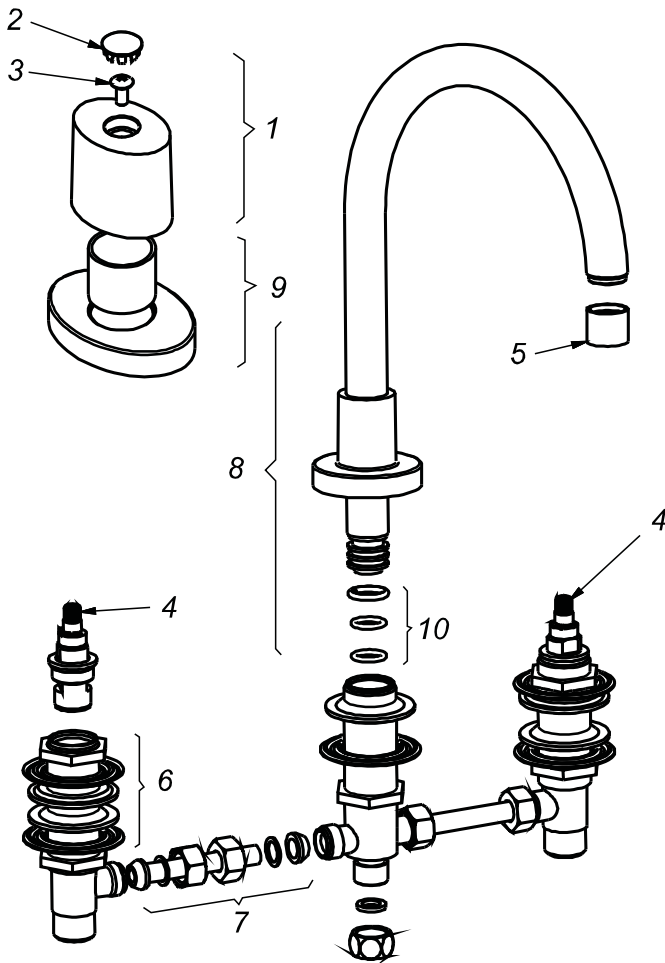

CÓDIGO : 122L9000

Mezcladora de lavadero al mueble línea minimalista colección oval pico al cromo

LINEA : MINIMALISTA

COLECCIÓN : OVAL

USO : BAÑO

VAINSA
GRIFERÍA Y SANITARIOS

REPUESTOS

ITEM	CÓDIGO	DESCRIPCIÓN
1	RV157500	Perilla colección OVAL.
2	RV186200	Kit de 3 tapitas.
3	RV211000	Tornillo para perilla.
4	RV202400	Sistema de cierre G1/2 disco cerámico derecho.
5	RV174900	Areador.
6	RV254400	Kit de repuestos para mezcladora de 8 y bidet.
7	RV210900	Kit de repuestos para mezcladora de 8 y bidet.
8	RV103200	Pico modelo AL para mezcladora al mueble
9	RV301800	Canopla oval para mezcladora de 8.
10	RV210700	Kit de repuestos.