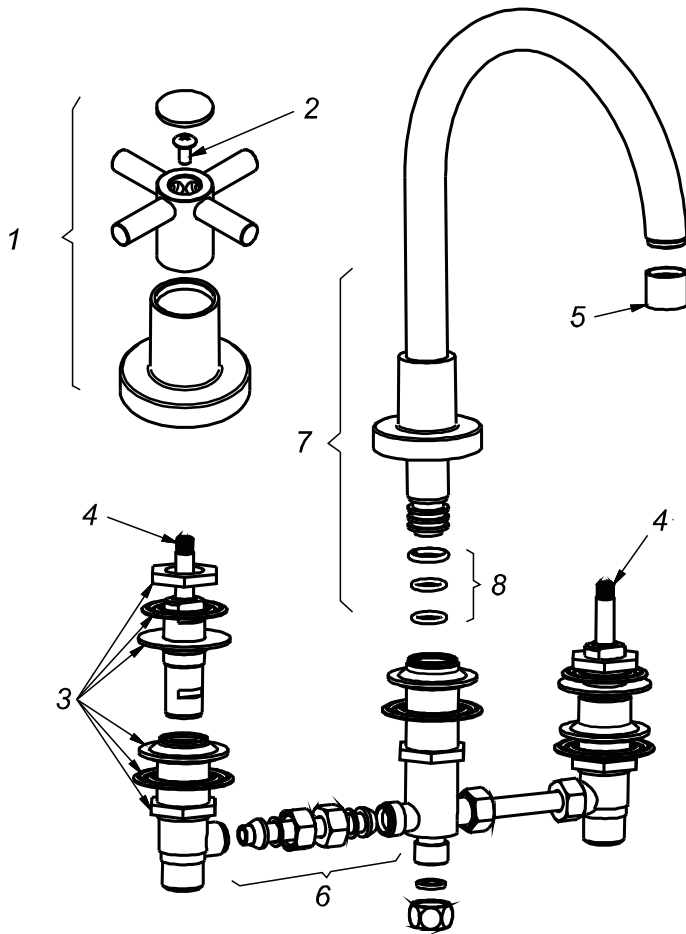

## CÓDIGO : 122L2000

Mezcladora de lavadero al mueble línea minimalista colección cross pico al cromo

LÍNEA : MINIMALISTA

COLECCIÓN : CROSS

USO : BAÑO

**VAINSA**  
GRIFERÍA Y SANITARIOS

## REPUESTOS

ITEM	CÓDIGO	DESCRIPCIÓN
1	RV155100	Perilla colección CROSS.
2	RV211000	Tornillo para perilla.
3	RV257700	Kit de repuestos para mezcladora 8 y bidet.
4	RV202500	Sistema de cierre G1/2 disco cerámico derecho.
5	RV174900	Areador.
6	RV210900	Kit de repuestos para mezcladora de 8 y bidet.
7	RV103200	Pico modelo AL para mezcladora lavadero al mueble.
8	RV210700	Kit de repuestos.