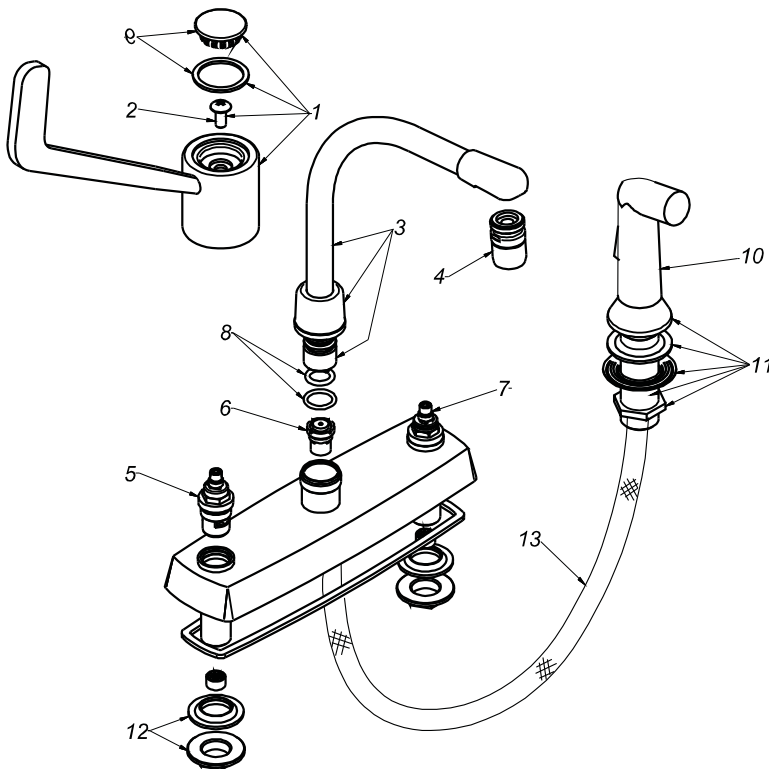

## CÓDIGO : 117LEJ00

Mezcladora de lavadero al mueble con duchita extraíble línea especializada colección a leva pico j cromo

LINEA : ESPECIALIZADA

**VAINSA**  
GRIFERÍA Y SANITARIOS

## REPUESTOS

ITEM	CÓDIGO	DESCRIPCIÓN
1	RV160500	Perilla leva.
2	RV211000	Tornillo para perilla.
3	RV110200	Pico giratorio J.
4	RV176600	Areador dirigible.
5	RV202400	Sistema de cierre G1/2 disco cerámico derecho.
6	RV213200	Kit de repuestos.
7	RV202700	Sistema de cierre G1/2 disco cerámico izquierdo.
8	RV210800	Kit de repuestos.
9	RV185000	Kit de 3 tapitas.
10	RV257100	Duchita asia.
11	31012000	Soporte para ducha teléfono.
12	RV210400	Kit empaque y tuerca de bronce.
13	RV255600	Chicote cromado para mezcladora al mueble.