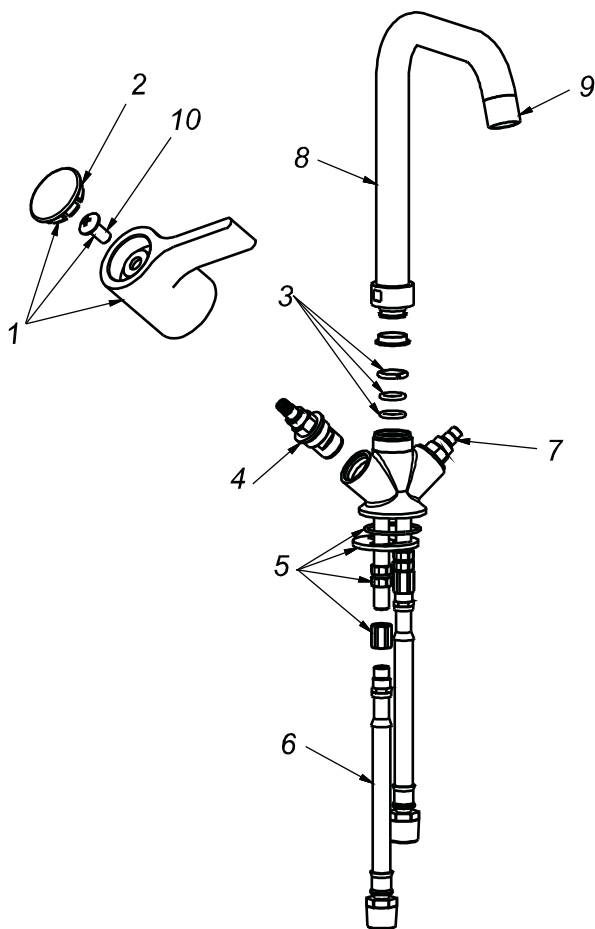

## CÓDIGO : 114K2R00

Mezcladora de lavadero monoblock al mueble línea klass colección line pico r cromo

LINEA : KLASS

COLECCIÓN : LINE

USO : BAÑO

**VAINSA**  
GRIFERÍA Y SANITARIOS

## REPUESTOS

ITEM	CÓDIGO	DESCRIPCIÓN
1	RV156600	Perilla colección LINE.
2	RV187000	Kit de 3 tapitas.
10	RV211000	Tornillo para perilla.
3	RV210700	Kit de repuestos.
4	RV202400	Sistema de cierre G1/2 disco cerámico derecho.
5	RV211600	Kit de repuestos.
6	RV211200	Kit de repuestos.
7	RV202700	Sistema de cierre G1/2 disco cerámico izquierdo.
8	RV107100	Pico giratorio R.
9	RV176700	Aereador hembra para pico R.