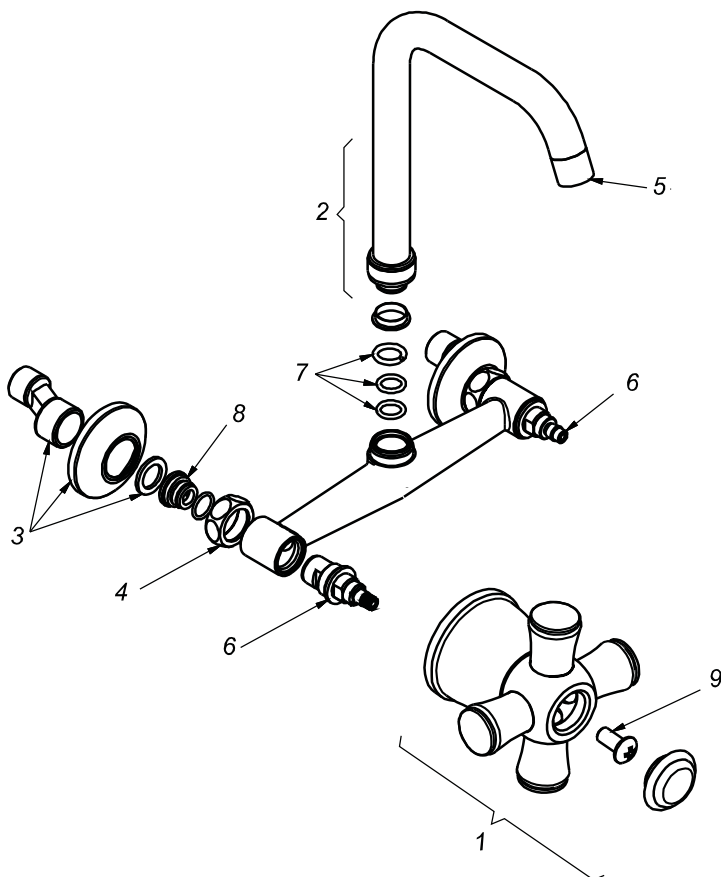

CÓDIGO : 110P1R00

Mezcladora de lavadero a la pared línea prestige colección stella pico r cromo

LÍNEA : PRESTIGE

COLECCIÓN : STELLA

USO : BAÑO

VAINSA
GRIFERÍA Y SANITARIOS

REPUESTOS

ITEM	CÓDIGO	DESCRIPCIÓN
1	RV151000	Perilla colección STELLA.
2	RV107100	Pico giratorio R para llaves.
3	RV250500	Kit de repuestos.
4	RV250400	Kit de repuestos.
5	RV176700	Areador hembra para pico R.
6	RV202400	Sistema de cierre G1/2 disco cerámico derecho.
7	RV210700	Kit de repuestos
8	RV254100	Asiento para mezcladora al mueble.
9	RV211000	Tornillo para perilla.