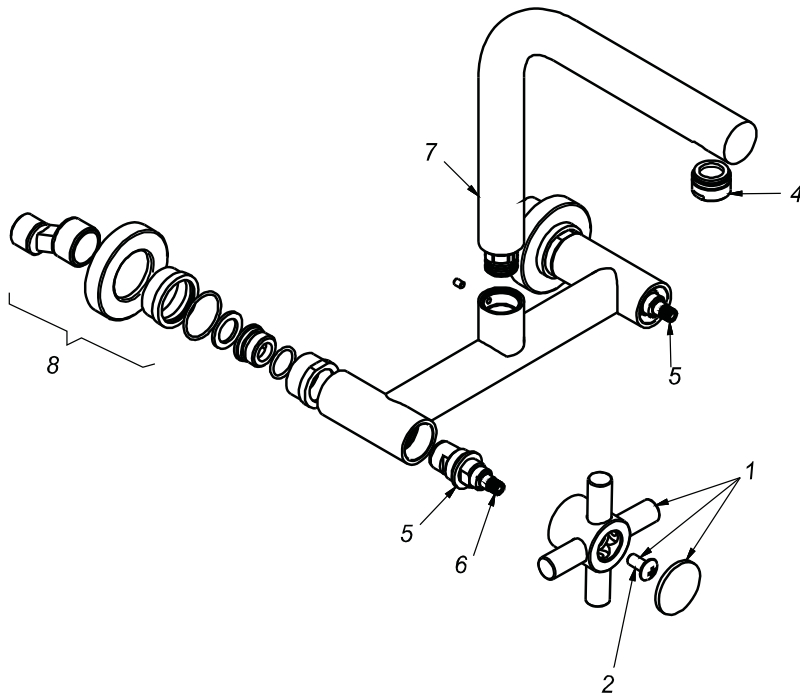

CÓDIGO : 110L2100

Mezcladora de lavadero a la pared línea minimalista colección cross pico i cromo

LÍNEA : MINIMALISTA

COLECCIÓN : CROSS

USO : BAÑO

VAINSA
GRIFERÍA Y SANITARIOS

REPUESTOS

ITEM	CÓDIGO	DESCRIPCIÓN
1	RV156100	Perilla colección CROSS.
2	RV211000	Tornillo para perilla.
4	RV175100	Areador.
5	RV202400	Sistema de cierre G1/2 disco cerámico derecho.
6	RV202700	Sistema de cierre G1/2 disco cerámico izquierdo para perilla LEVER.
7	RV101800	Pico modelo I.
8	RV280000	Excéntrica con canopla.