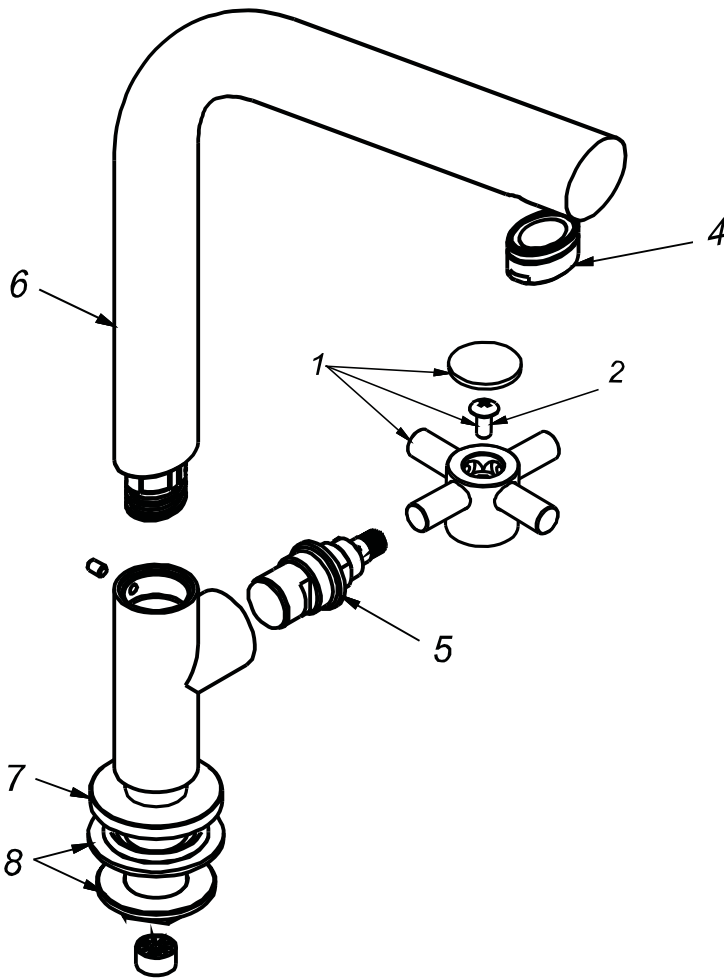

## CÓDIGO : 105L2100

Llave de lavadero bar al mueble línea minimalista colección cross pico i cromo

LÍNEA : MINIMALISTA

COLECCIÓN : CROSS

USO : BAÑO

**VAINSA**  
GRIFERÍA Y SANITARIOS

## REPUESTOS

ITEM	CÓDIGO	DESCRIPCIÓN
1	RV156100	Perilla colección CROSS.
2	RV211000	Tornillo para perilla.
4	RV175100	Areador.
5	RV202400	Sistema de cierre G1/2 disco cerámico derecho.
6	RV101800	Pico modelo I.
7	RV260700	Base para llave bar minimalista.
8	RV210400	Kit empaque y tuerca de bronce.