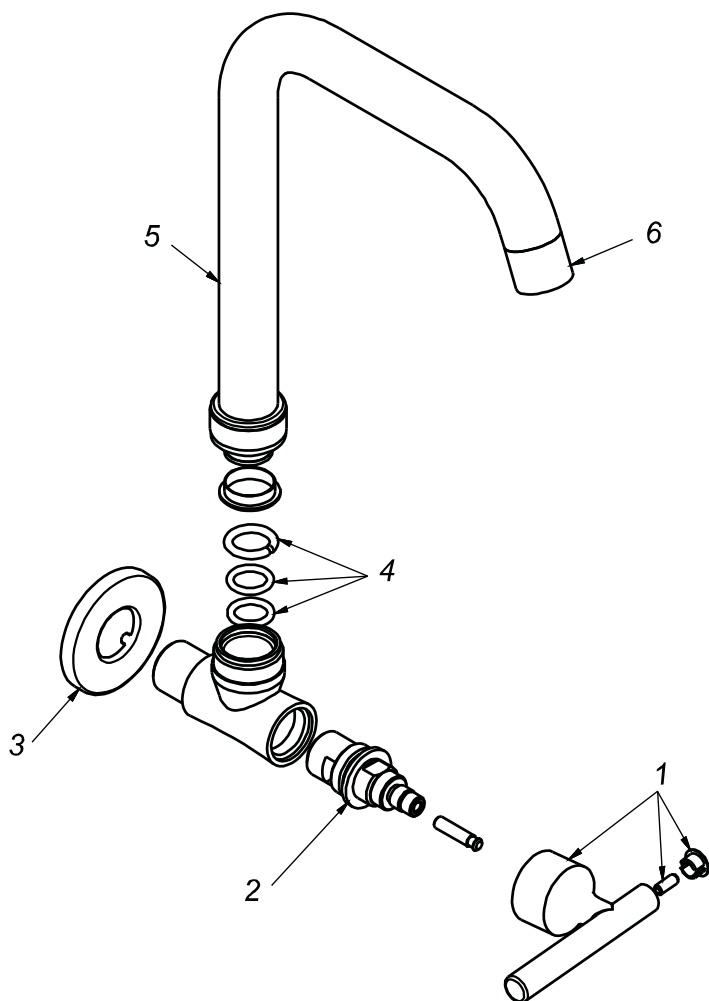

CÓDIGO : 101N1R00

Llave de lavadero a la pared línea romantik colección night pico r cromo

LINEA : ROMATIK

COLECCIÓN : NIGHT

USO : BAÑO

VAINSA
GRIFERÍA Y SANITARIOS

REPUESTOS

ITEM	CÓDIGO	DESCRIPCIÓN
1	RV164200	Perilla colección NIGHT.
2	RV202400	Sistema de cierre disco cerámico.
3	RV174000	Canopla.
4	RV210700	Kit de repuestos.
5	RV107100	Pico giratorio R para llave.
6	RV176700	Areador hembra para pico R.