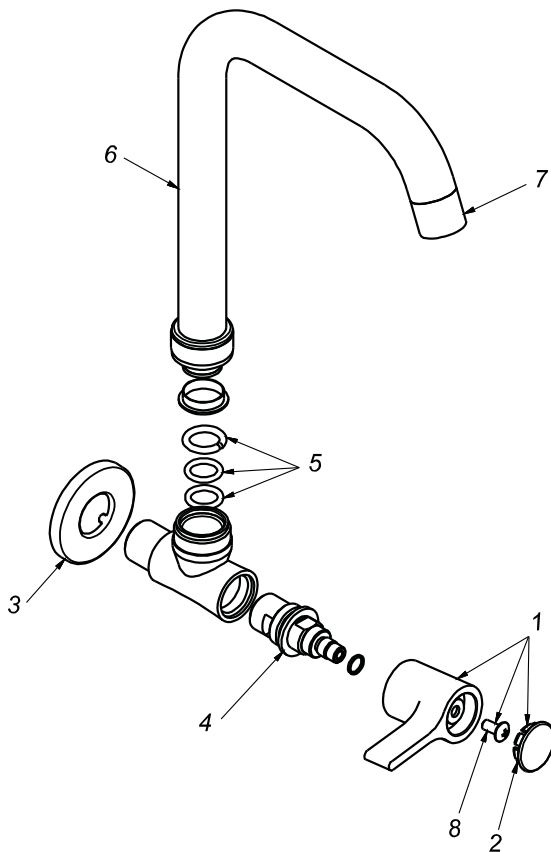

CÓDIGO : 101K2R00

Llave de lavadero a la pared línea klass colección line pico r cromo

LÍNEA : KLASS

COLECCIÓN : LINE

USO : BAÑO

VAINSA
GRIFERÍA Y SANITARIOS

REPUESTOS

ITEM	CÓDIGO	DESCRIPCIÓN
1	RV156600	Perilla colección LINE.
2	RV187000	Kit de 3 tapitas.
8	RV211000	Tornillo para perilla.
3	RV174000	Canopla.
4	RV202400	Sistema de cierre G1/2 disco cerámico.
5	RV210700	Kit de repuestos.
6	RV107100	Pico giratorio R para llave.
7	RV176700	Areador hembra para pico R.

1/4 DE GIRO
Disco Cerámico

PARA INFORMACIÓN DE PRECIOS INGRESAR A WWW.VAINSA.COM
O CONTACTARSE A LOS TELÉFONOS : **604 4646**

VSI INDUSTRIAL S.A.C.

Av. B Sub-Lote A1-3-2-B Urb. Industrial Las Praderas Lurín, Lima - Perú RUC: 20555189631 Servicio al Cliente Telf.: 616-9528(Griferías) 616-9529(Sanitarios)
Showroom: Av. Javier Prado Este 5271 Urb. Camacho La Molina, Lima - Perú, servicioclientes@vsi-industrial.com www.vainsa.com