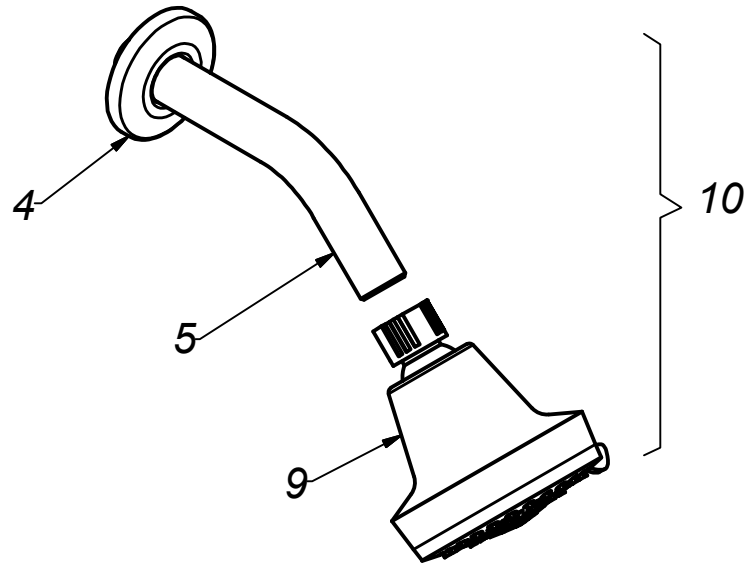

LLAVE PARA DUCHA CON SALIDA AQUARIUS

Colección Aquarius
M72Q1Q00

Item	Código	Acabado	Descripción
1	RV4300	(00) Cromo	Perilla Colección "Aquarius"
2	RV4310	(00) Cromo	Kit de 3 Tapitas
3	RV2110	(00) Cromo	Tornillo para perilla
4	RV2523	(00) Cromo	Canopla para salida de ducha
5	RV2650	(00) Cromo	Tubo para salida de ducha
6	RV2594	(00) Cromo	Empaque trompito
7	RV4330	(00) Cromo	Sistema de Cierre alto G1/2" "Asta Fija"
8	RV4350	(00) Cromo	Canopla y Bocina para línea aquarius
9	RV4370	(00) Cromo	Cabeza para salida Aquarius
10	200470	(00) Cromo	Salida de ducha Aquarius