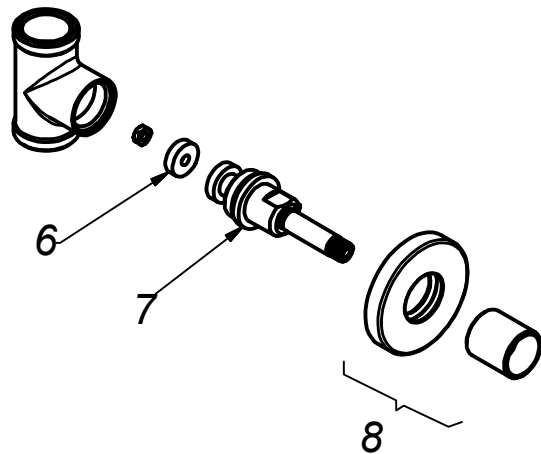

LLAVE PARA DUCHA CON SALIDA AQUARIUS

Colección Aquarius
M72Q1Q00

Item	Código	Acabado	Descripción
1	RV4300	(00) Cromo	Perilla Colección "Aquarius"
2	RV4310	(00) Cromo	Kit de 3 Tapitas
3	RV2110	(00) Cromo	Tornillo para perilla
4	RV2523	(00) Cromo	Canopla para salida de ducha
5	RV2650	(00) Cromo	Tubo para salida de ducha
6	RV2594	(00) Cromo	Empaque trompito
7	RV4330	(00) Cromo	Sistema de Cierre alto G1/2" "Asta Fija"
8	RV4350	(00) Cromo	Canopla y Bocina para línea aquarius
9	RV4370	(00) Cromo	Cabeza para salida Aquarius
10	200470	(00) Cromo	Salida de ducha Aquarius