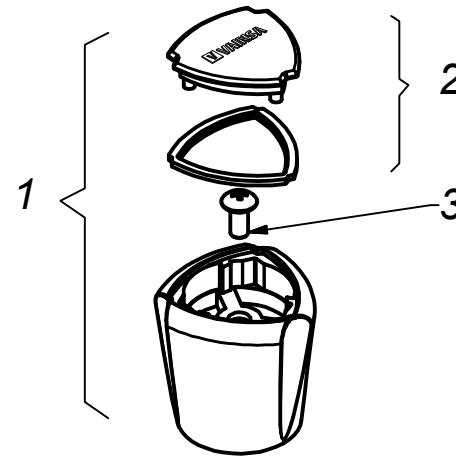

LLAVE PARA DUCHA CON SALIDA AQUARIUS

Colección Aquarius
M72Q1Q00

Item	Código	Acabado	Descripción
1	RV4300	(00) Cromo	Perilla Colección "Aquarius"
2	RV4310	(00) Cromo	Kit de 3 Tapitas
3	RV2110	(00) Cromo	Tornillo para perilla
4	RV2523	(00) Cromo	Canopla para salida de ducha
5	RV2650	(00) Cromo	Tubo para salida de ducha
6	RV2594	(00) Cromo	Empaque trompito
7	RV4330	(00) Cromo	Sistema de Cierre alto G1/2" "Asta Fija"
8	RV4350	(00) Cromo	Canopla y Bocina para línea aquarius
9	RV4370	(00) Cromo	Cabeza para salida Aquarius
10	200470	(00) Cromo	Salida de ducha Aquarius