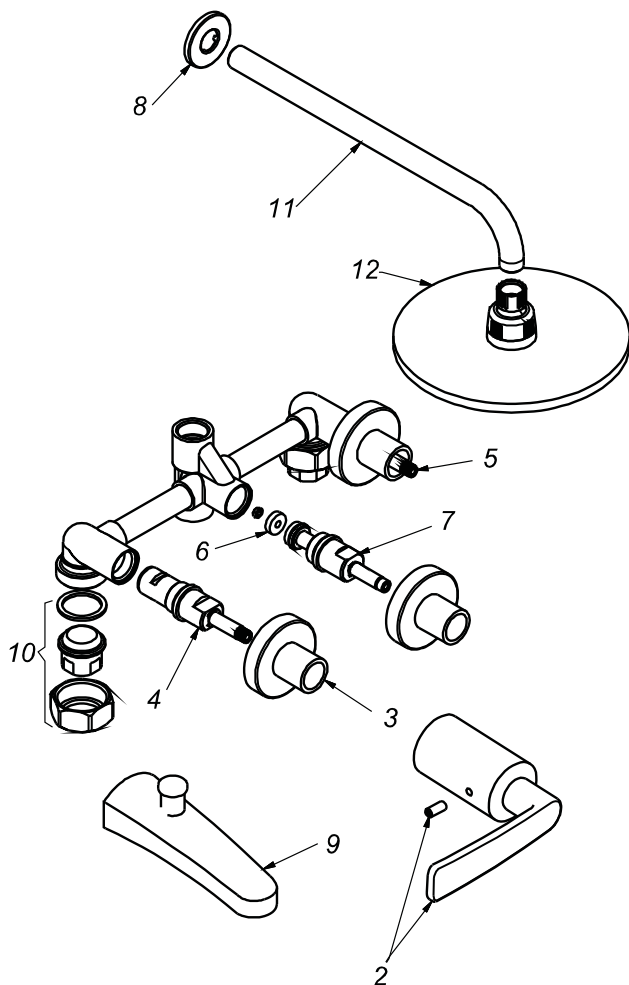

## CÓDIGO : 192N2000

Mezcladora de ducha tina con pico napoles con conexión para ducha teléfono línea romantik colección day con salida morgán cromo

LINEA : ROMATIK

COLECCIÓN : DAY

USO : BAÑO

**VAINSA**  
GRIFERÍA Y SANITARIOS

## REPUESTOS

ITEM	CÓDIGO	DESCRIPCIÓN
2	RV163000	Perilla colección DAY.
3	RV174600	Canopla.
4	RV202800	Sistema de cierre G1/2 disco cerámico izquierdo.
5	RV202500	Sistema de cierre G1/2 disco cerámico derecho.
6	RV259400	Empaque.
7	RV202000	Sistema de cierre G1/2 central.
8	RV174000	Canopla.
9	RV104000	Pico modelo napoles con conexión para ducha teléfono.
10	RV253700	Kit conexión.
11	RV265900	Tubo para brazo de ducha.
12	RV262700	Cabeza de ducha morgán.