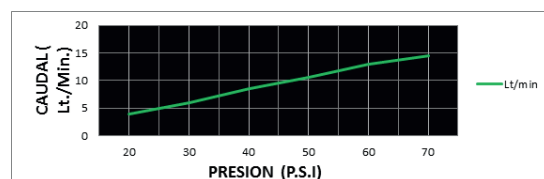

CAUDAL

CONSULTAR LISTA DE PRECIOS EN LA ZONA DE DESCARGA
PARA INFORMACIÓN DE PRECIOS INGRESAR A WWW.VAINSA.COM
O CONTACTARSE A LOS TELÉFONOS : **604 4646**

VSI INDUSTRIAL S.A.C.

Av. B Sub-Lote A1-3-2-B Urb. Industrial Las Praderas Lurín, Lima - Perú RUC: 20555189631 Servicio al Cliente Telf.: 616-9528(Griferías) 616-9529(Sanitarios)
Showroom: Av. Javier Prado Este 5271 Urb. Camacho La Molina, Lima - Perú, servicioclientes@vsi-industrial.com www.vainsa.com