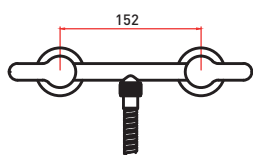

CÓDIGO : M86A5N00

Mezcladora de sobreponer para ducha 6" Línea Mares con Ducha Teléfono Cromo.

COLECCIÓN : MAUI

USO : DUCHA

VAINSA
GRIFERÍA Y SANITARIOS

DATOS TÉCNICOS

DESCRIPCIÓN

- » Vástago de disco cerámico 1/2"
- » Ducha teléfono con jets de membrana anti caliche.
- » Presión recomendada de trabajo: 20 – 70 PSI.

MATERIAL

- » Cuerpo de mezcladora en bronce cromado.
- » Tuercas hexagonales en bronce cromado.
- » Excéntricas reguladoras de distancia en bronce Niquelado.
- » Chicote flexible de acero inoxidable Cromado.
- » Canoplas de Acero Inoxidable.
- » Soporte para brazo de ducha en ABS cromado.
- » Ducha teléfono en ABS cromado.
- » Perillas metálicas cromadas.

NORMA TECNICA

- » Nuestra grifería cumple con la norma ASTM B117.