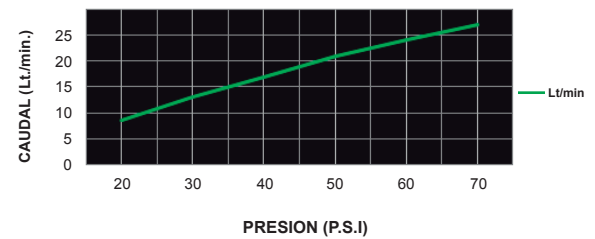

CÓDIGO : M85.A1.E00

Mz de ducha Línea Mares con salida española cromo .

COLECCIÓN : DELPHIS
USO : BAÑO

VAINSA
GRIFERÍA Y SANITARIOS

DESCRIPCIÓN

- » Sistema de cierre disco cerámico (¼ giro).
- » Fijación de perillas a la grifería con tornillo de 3/16" de sistema helicoidal, que previene desajustes.
- » Perillas metálicas cromadas.
- » Brazo de ducha cromado.
- » Cabeza de ducha en ABS cromado con jets de membrana anti caliche.

MATERIAL

- » Cuerpo estampado de bronce.
- » Canoplas en bronce cromado.
- » Presión recomendada de trabajo: 20 – 70 PSI.

CAUDAL

CONSULTAR LISTA DE PRECIOS EN LA ZONA DE DESCARGA
PARA INFORMACIÓN DE PRECIOS INGRESAR A WWW.VAINSA.COM
O CONTACTARSE A LOS TELÉFONOS : **604 4646**