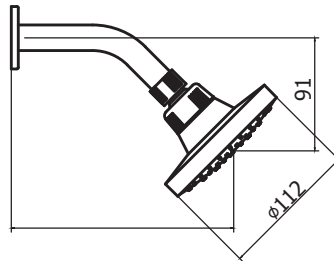

CÓDIGO : M85.A1.E00

Mz de ducha Línea Mares con salida española cromo .

COLECCIÓN : DELPHIS
USO : BAÑO

VAINSA
GRIFERÍA Y SANITARIOS

DESCRIPCIÓN

- » Sistema de cierre disco cerámico (¼ giro).
- » Fijación de perillas a la grifería con tornillo de 3/16" de sistema helicoidal, que previene desajustes.
- » Perillas metálicas cromadas.
- » Brazo de ducha cromado.
- » Cabeza de ducha en ABS cromado con jets de membrana anti caliche.

MATERIAL

- » Cuerpo estampado de bronce.
- » Canoplas en bronce cromado.
- » Presión recomendada de trabajo: 20 – 70 PSI.

CAUDAL

CONSULTAR LISTA DE PRECIOS EN LA ZONA DE DESCARGA
PARA INFORMACIÓN DE PRECIOS INGRESAR A WWW.VAINSA.COM
O CONTACTARSE A LOS TELÉFONOS : **604 4646**