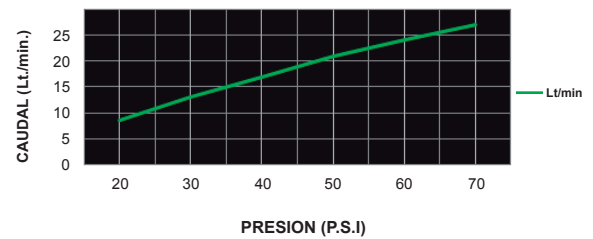

CÓDIGO : M85.A1.E00

Mz de ducha Línea Mares con salida española cromo .

COLECCIÓN : DELPHIS
USO : BAÑO

VAINSA
GRIFERÍA Y SANITARIOS

DESCRIPCIÓN

- » Sistema de cierre disco cerámico (¼ giro).
- » Fijación de perillas a la grifería con tornillo de 3/16" de sistema helicoidal, que previene desajustes.
- » Perillas metálicas cromadas.
- » Brazo de ducha cromado.
- » Cabeza de ducha en ABS cromado con jets de membrana anti caliche.

MATERIAL

- » Cuerpo estampado de bronce.
- » Canoplas en bronce cromado.
- » Presión recomendada de trabajo: 20 – 70 PSI.

CAUDAL

CONSULTAR LISTA DE PRECIOS EN LA ZONA DE DESCARGA
PARA INFORMACIÓN DE PRECIOS INGRESAR A WWW.VAINSA.COM
O CON TACTARSE A LOS TELÉFONOS : **604 4646**