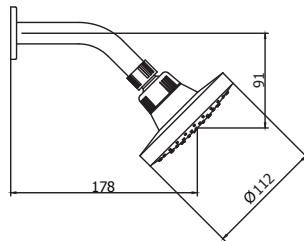

CÓDIGO : M85.A1.E00

Mz de ducha Línea Mares con salida española cromo .

COLECCIÓN : DELPHIS
USO : BAÑO

VAINSA
GRIFERÍA Y SANITARIOS

DESCRIPCIÓN

- » Sistema de cierre disco cerámico (¼ giro).
- » Fijación de perillas a la grifería con tornillo de 3/16" de sistema helicoidal, que previene desajustes.
- » Perillas metálicas cromadas.
- » Brazo de ducha cromado.
- » Cabeza de ducha en ABS cromado con jets de membrana anti caliche.

MATERIAL

- » Cuerpo estampado de bronce.
- » Canoplas en bronce cromado.
- » Presión recomendada de trabajo: 20 – 70 PSI.

CAUDAL

CONSULTAR LISTA DE PRECIOS EN LA ZONA DE DESCARGA
PARA INFORMACIÓN DE PRECIOS INGRESAR A WWW.VAINSA.COM
O CON TACTARSE A LOS TELÉFONOS : **604 4646**