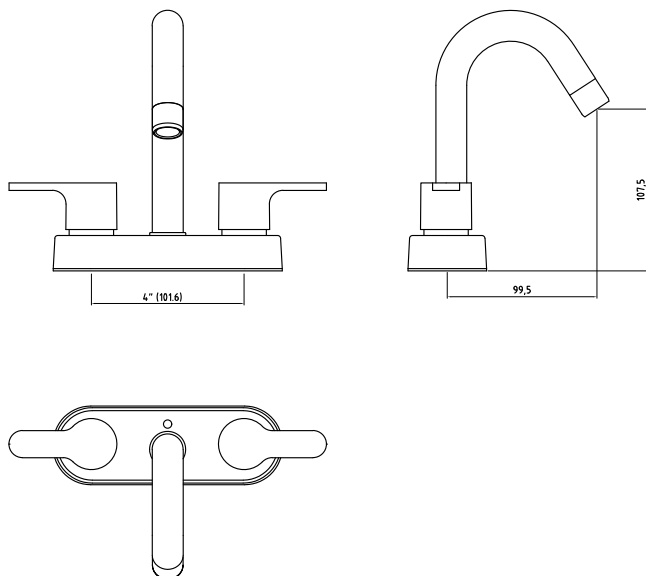

CAUDAL

CONSULTAR LISTA DE PRECIOS EN LA ZONA DE DESCARGA
PARA INFORMACIÓN DE PRECIOS INGRESAR A WWW.VAINSA.COM
O CONTACTARSE A LOS TELÉFONOS: **604 4646**

V01