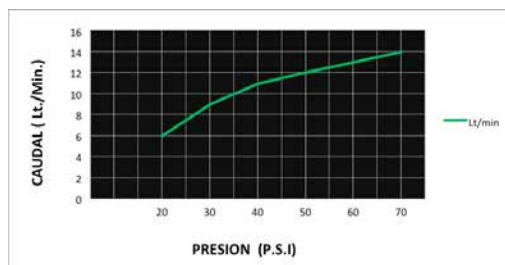

CAUDAL

CONSULTAR LISTA DE PRECIOS EN LA ZONA DE DESCARGA
PARA INFORMACIÓN DE PRECIOS INGRESAR A WWW.VAINSA.COM
O CONTACTARSE A LOS TELÉFONOS: **604 4646**

V01