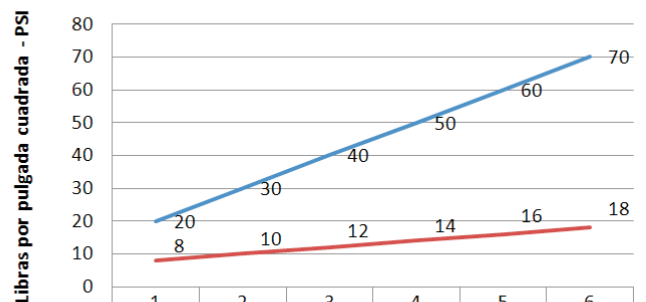

CONSUMO STANDARD

PSI	20	30	40	50	60	70
Litros x Minuto	8	10	12	14	16	18

Con el fin de mejorar la ficha técnica, VAINSA se reserva el derecho de modificar total o parcialmente la información presentada en este documento, sin previo aviso.

VSI INDUSTRIAL S.A.C

Jr. Manuel Angosto 783, (Alt cdra. 20 Av Argentina) Lima-Perú Servicio Clientes Vainsa Telf.:(51-1)611-6060 Fax(51-1) 611-6089
E-mail: servicioclientes@vainsa.com Web Site:<http://www.vainsa.com>