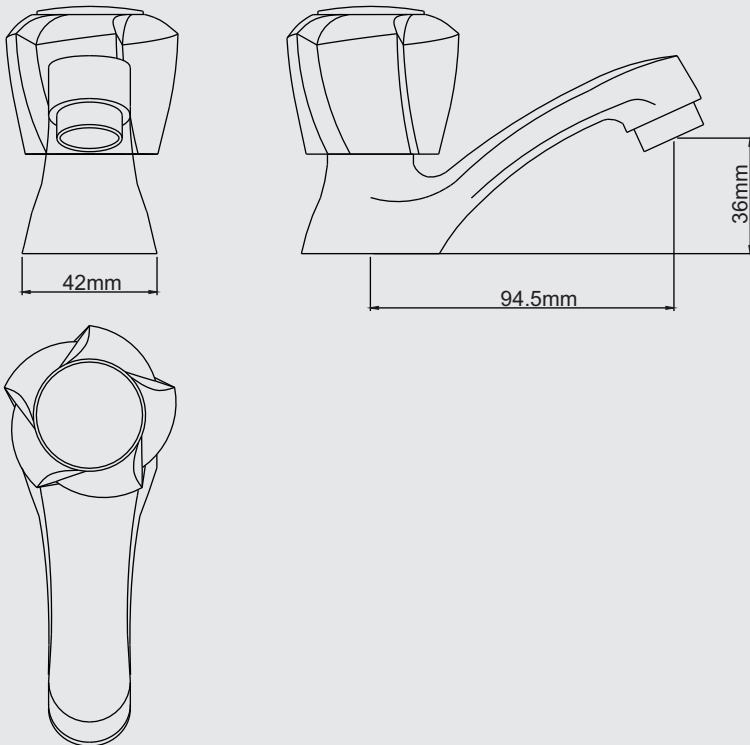

## DATOS TÉCNICOS

**CÓDIGO: M31G3000**

LLAVE DE LAVATORIO AL MUEBLE LINEA MARES COLECCIÓN CRISTAL CROMO

### CARACTERÍSTICAS

- ▶ Sistema de cierre Asta Fija.
- ▶ Perilla acrílica.
- ▶ Aereador en el pico

### MATERIAL

- ▶ Cuerpo de bronce cromado.
- ▶ Presión recomendable de trabajo: 20 – 70 PSI