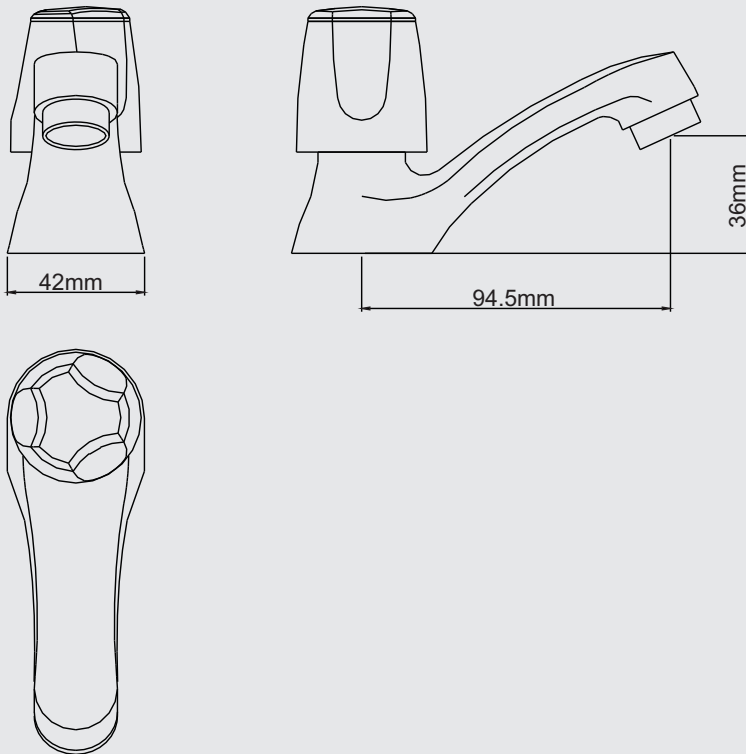

DATOS TÉCNICOS

CÓDIGO: M31A1000

LLAVE DE LAVATORIO AL MUEBLE LINEA MARES COLECCIÓN CRISTAL CROMO

CARACTERÍSTICAS

- ▶ Sistema de cierre Asta Fija.
- ▶ Perilla metálica cromada
- ▶ Aereador en el pico

MATERIAL

- ▶ Cuerpo de bronce cromado.
- ▶ Presión recomendable de trabajo: 20 – 70 PSI

CONSUMO STANDARD

— PSI	20	30	40	50	60	70
— Litros x Minuto	8	10	12	14	16	18

Con el fin de mejorar la ficha técnica, VAINSA se reserva el derecho de modificar total o parcialmente la información presentada en este documento, sin previo aviso.