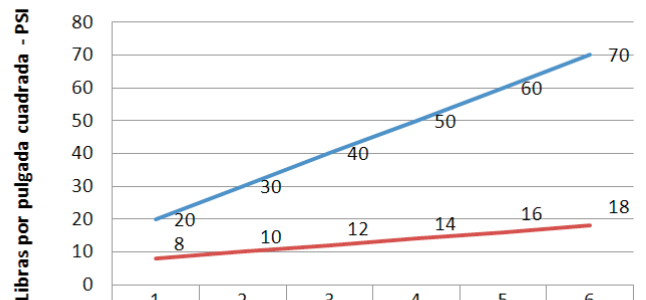

CONSUMO STANDARD

— PSI	20	30	40	50	60	70
— Litros x Minuto	8	10	12	14	16	18

Con el fin de mejorar la ficha técnica, VAINSA se reserva el derecho de modificar total o parcialmente la información presentada en este documento, sin previo aviso.

VSI INDUSTRIAL S.A.C

Jr. Manuel Angosto 783, (Alt cdra. 20 Av Argentina) Lima-Perú Servicio Clientes Vainsa Telf.:(51-1)611-6060 Fax(51-1) 611-6089
E-mail: servicioclientes@vainsa.com Web Site:<http://www.vainsa.com>