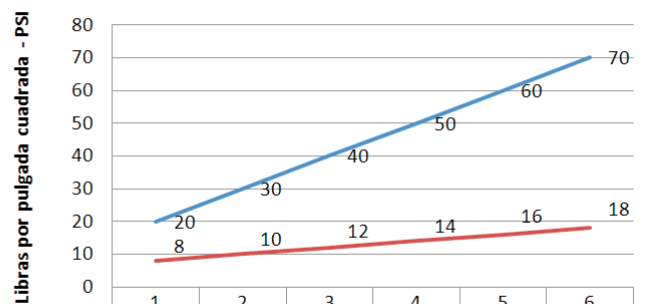

DATOS TÉCNICOS

CÓDIGO: M05A2L00

LLAVE DE LAVADERO BAR AL MUEBLE LINEA MARES COLECCIÓN EGEO PICO L CROMO

CARACTERÍSTICAS

- ▶ Sistema de cierre Disco Cerámico.
- ▶ Aereador en el pico.
- ▶ Pico giratorio 360°
- ▶ Perilla metálica cromado.

MATERIAL

- ▶ Cuerpo de Bronce cromado.
- ▶ Presión de Trabajo Recomendable: 20 – 70 PSI máximo.
- ▶ Conexión al punto de agua: ½ "NPT.

CONSUMO STANDARD

PSI	20	30	40	50	60	70
Litros x Minuto	8	10	12	14	16	18