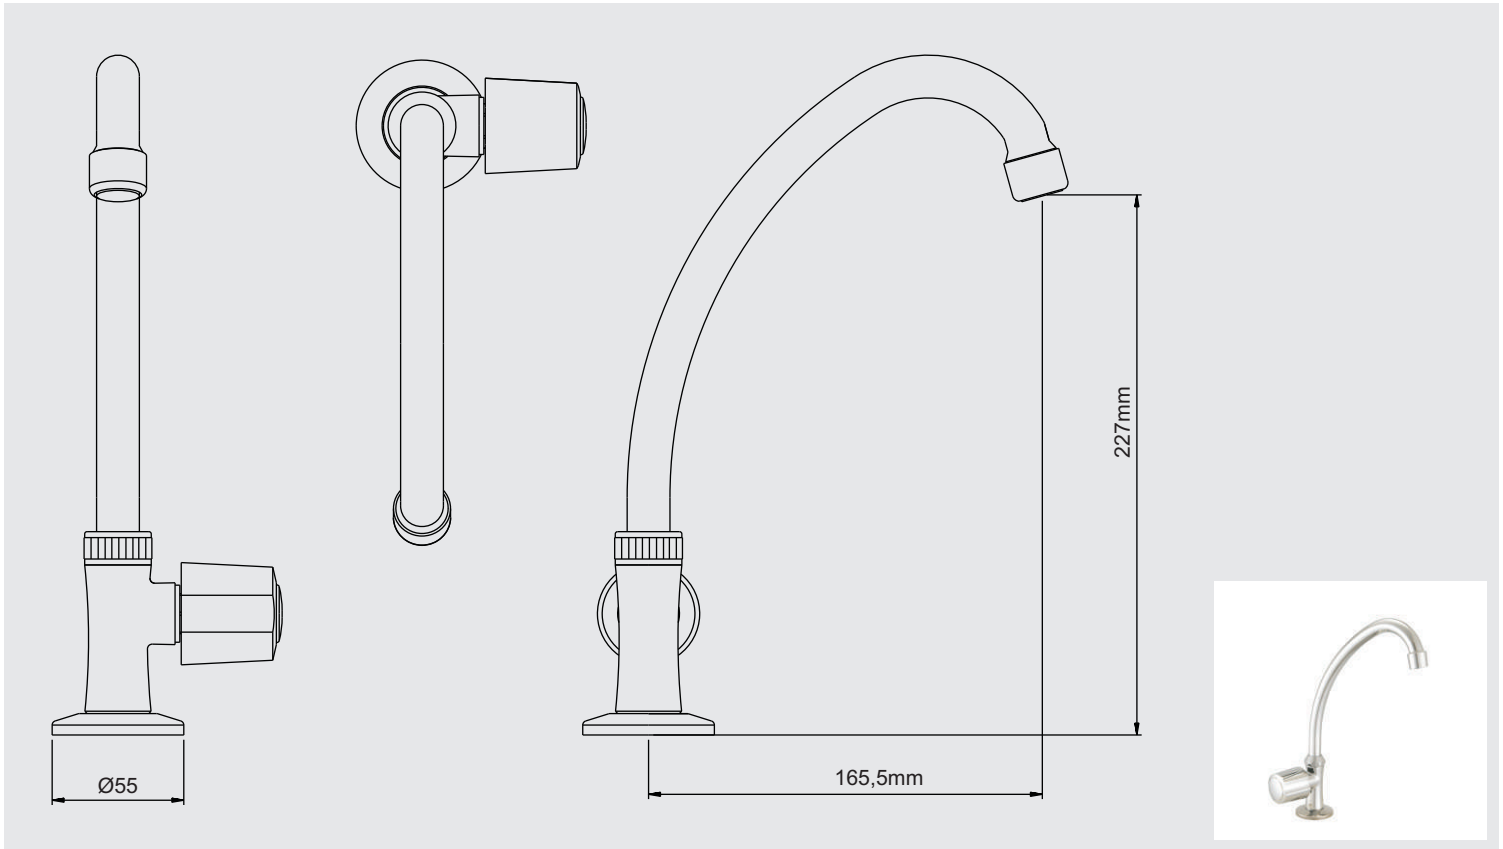

DATOS TÉCNICOS

CÓDIGO: M05A2L00

LLAVE DE LAVADERO BAR AL MUEBLE LINEA MARES COLECCIÓN EGEO PICO L CROMO

CARACTERÍSTICAS

- ▶ Sistema de cierre Disco Cerámico.
- ▶ Aereador en el pico.
- ▶ Pico giratorio 360°
- ▶ Perilla metálica cromado.

MATERIAL

- ▶ Cuerpo de Bronce cromado.
- ▶ Presión de Trabajo Recomendable: 20 – 70 PSI máximo.
- ▶ Conexión al punto de agua: ½ "NPT.

CONSUMO STANDARD

PSI	20	30	40	50	60	70
Litros x Minuto	8	10	12	14	16	18