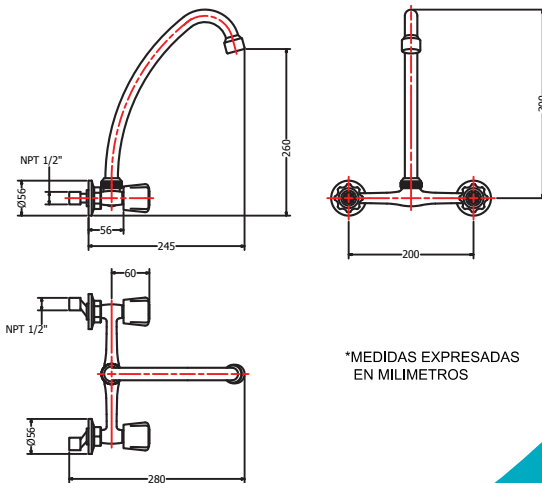

PRODUCTO:

Mezcladora de lavadero a la pared con pico giratorio de 5/8", modelo Galápagos cromo-cromo.

CÓDIGO:

GR.10.D.000

DESCRIPCIÓN DE LA PIEZA:

Mezcladora de 02 llaves en bronce cromada, perilla en material GPPS modelo Galápagos, canopla metálica cromada, pico giratorio 5/8 cromado.

* Incluye tuerca loca para facilitar su instalación.

MECANISMO DE CIERRE:

Asta fija pistón.

PESO:

PACKING: 1.05 Kg.

PRESIÓN MÍNIMA:

20 PSI.

*MEDIDAS EXPRESADAS EN MILIMETROS