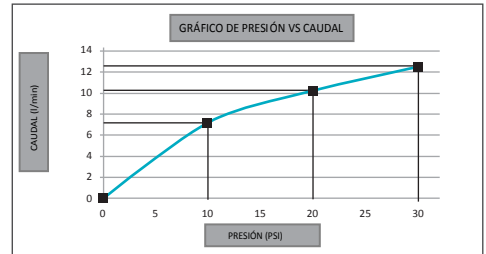

PRODUCTO:

Mezcladora de lavadero a la pared con pico giratorio de 5/8", modelo Galápagos cromo-cromo.

CÓDIGO:

GR.10.D.000

DESCRIPCIÓN DE LA PIEZA:

Mezcladora de 02 llaves en bronce cromada, perilla en material GPPS modelo Galápagos, canopla metálica cromada, pico giratorio 5/8 cromado.

* Incluye tuerca loca para facilitar su instalación.

MECANISMO DE CIERRE:

Asta fija pistón.

PESO:

PACKING: 1.05 Kg.

PRESIÓN MÍNIMA:

20 PSI.

*MEDIDAS EXPRESADAS EN MILIMETROS