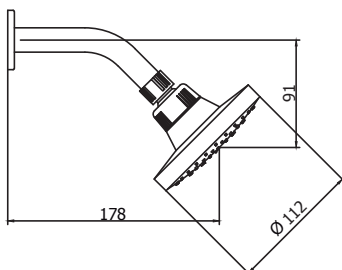

## CÓDIGO : M78A7E00

Mezcladora de ducha monocomando línea Mares colección Bali con salida Española Standard Cromo.

COLECCION : BALI  
USO : BAÑO

**VAINSA**  
GRIFERÍA Y SANITARIOS

### DESCRIPCIÓN

- » Sistema de cierre kit cerámico Monocomando 35mm.
- » Cabeza de ducha cuenta con Membrana anti caliche incluye rejilla anti sarro.
- » Incluye Canuto y Cinta teflón para su instalación Producto con acabado DURACROM único y exclusivo de la marca Vainsa, realza la estética y asegura mantener un fino acabado del producto en el tiempo.
- » Presión recomendada de trabajo: 20 – 70 PSI.
- » Conexión al punto de agua G $\frac{1}{2}$ ".