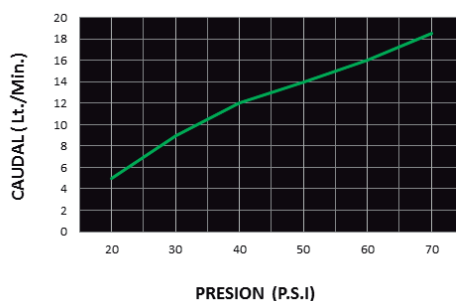

CAUDAL

CONSULTAR LISTA DE PRECIOS EN LA ZONA DE DESCARGA
PARA INFORMACIÓN DE PRECIOS INGRESAR A WWW.VAINSA.COM
O CONTACTARSE A LOS TELÉFONOS: **604 4646**

Estas dimensiones y especificaciones están sujetas a cambio sin previo aviso. **V02**