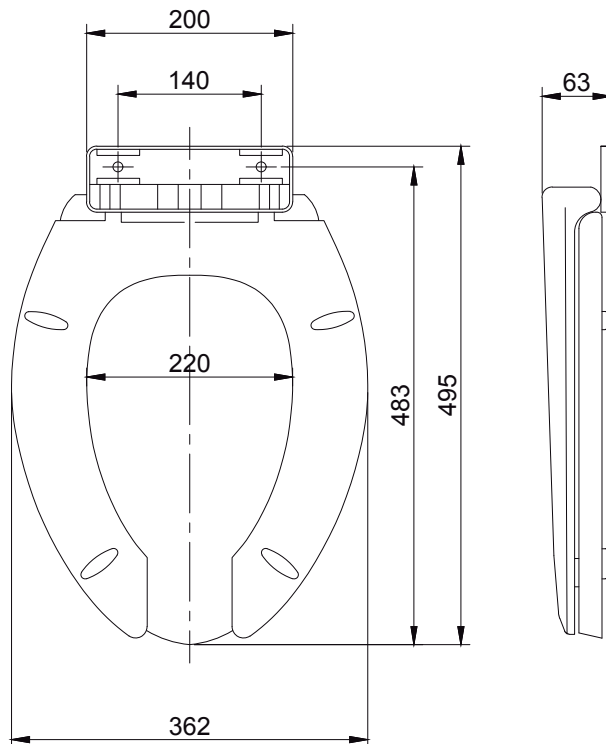

CONSULTAR LISTA DE PRECIOS EN LA ZONA DE DESCARGA
PARA INFORMACIÓN DE PRECIOS INGRESAR A WWW.VAINSA.COM
O CONTACTARSE A LOS TELÉFONOS: **604 4646**

V01